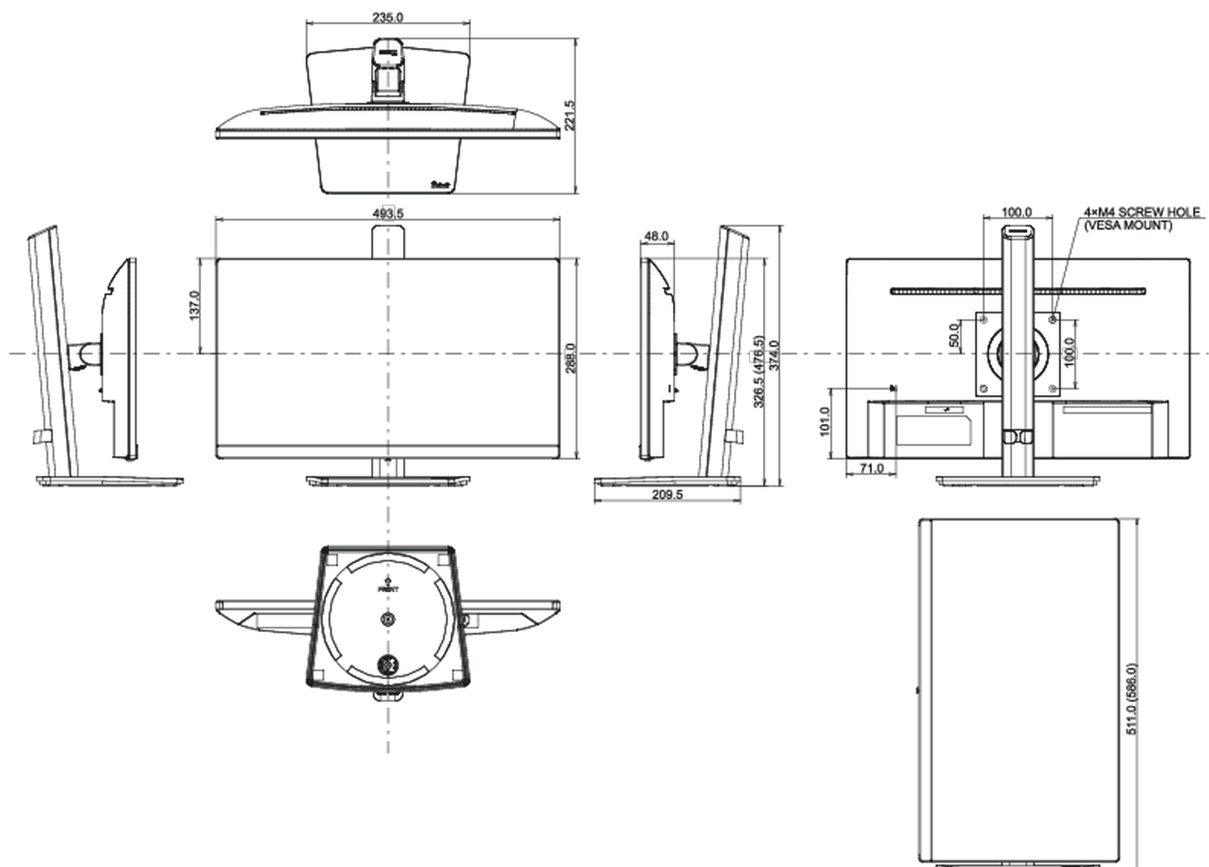

04 MECHANISME

Positieaanpassingen	hoogte, draaien, kantelen, pivot (rotatie aan beide zijden)
Hoogte-instelling	150mm
Rotatie	90°
Draaibare voet	90°; 45° links; 45° rechts
Kantelhoek	23° omhoog; 5° omlaag

VESA montage	100 x 100mm
Kabelmanagement systeem	ja

05 INBEGREPEN ACCESSOIRES

Kabels	Stroom, USB, HDMI
Overige	Quick guide handleiding, veiligheidsinstructies

06 POWER-MANAGEMENT

Voeding	intern
Stroomvoorziening	AC 100 - 240V, 50/60Hz
Energieverbruik	13W typisch, 0.5W stand by, 0.3W uit modus

Product afmetingen B x H x D	493.5 x 326.5 (476.5) x 209.5mm
Doos afmetingen B x H x D	615 x 125 x 400mm
Gewicht (zonder doos)	4.2kg
Gewicht (inclusief doos)	5.0kg
EAN code	4948570121946

Alle handelsmerken zijn geregistreerd. Gegevens onder voorbehoud van zetfouten. Specificaties kunnen vooraf en zonder opgaa van reden gewijzigd worden. Alle LCD-panels vallen onder ISO-9241-307:2008 inzake pixelfouten.