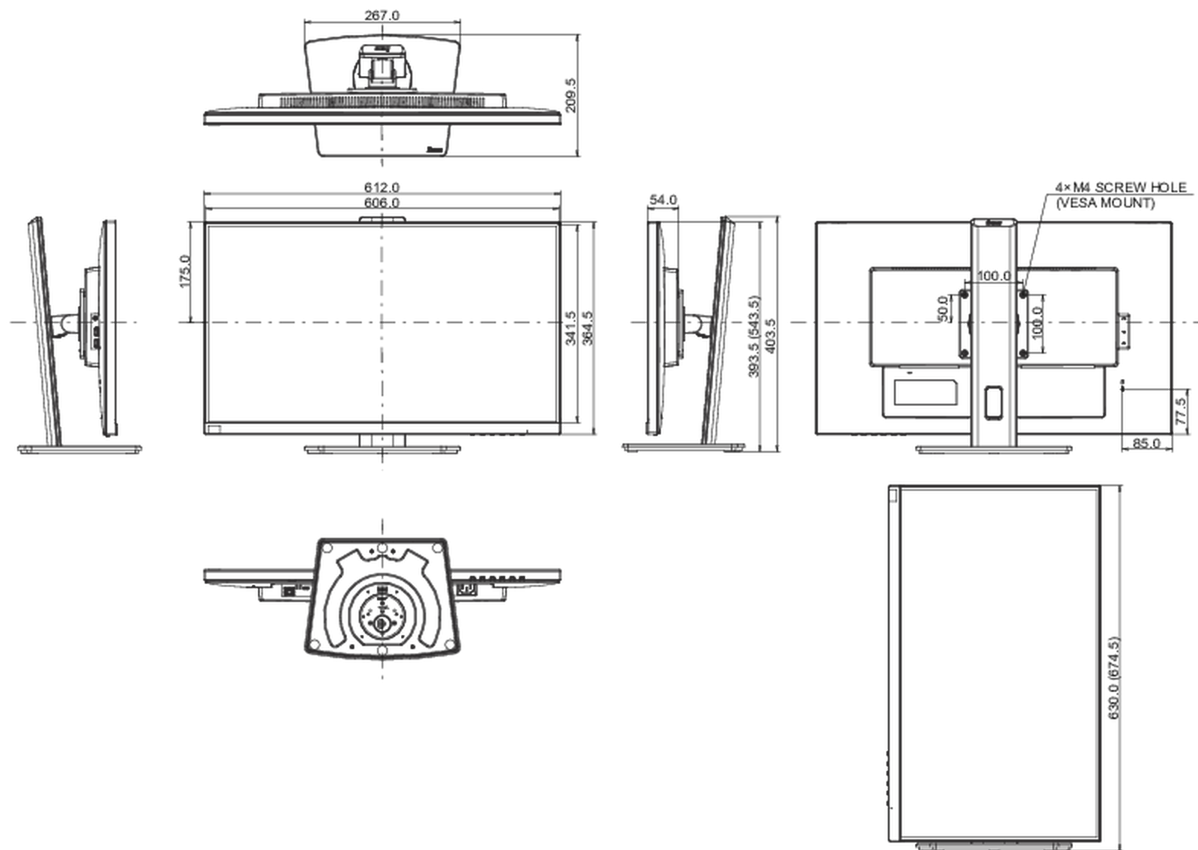

## 08 РАЗМЕР / ВЕС

Размер продукта Ш x В x Г	612 x 393.5 (543.5) x 209.5мм
Размер коробки Ш x В x Г	693 x 170 x 440мм
Вес (без упаковки)	6.6кг
Вес (с упаковкой)	8.4кг
EAN код	4948570121779

Все товарные знаки и торговые марки являются собственностью их владельцев и они защищены. Ошибки и изменения допускаются. Спецификации могут быть изменены без уведомления. Все LCD мониторы соответствуют стандарту ISO-9241-307:2008 по политике битых пикселей.