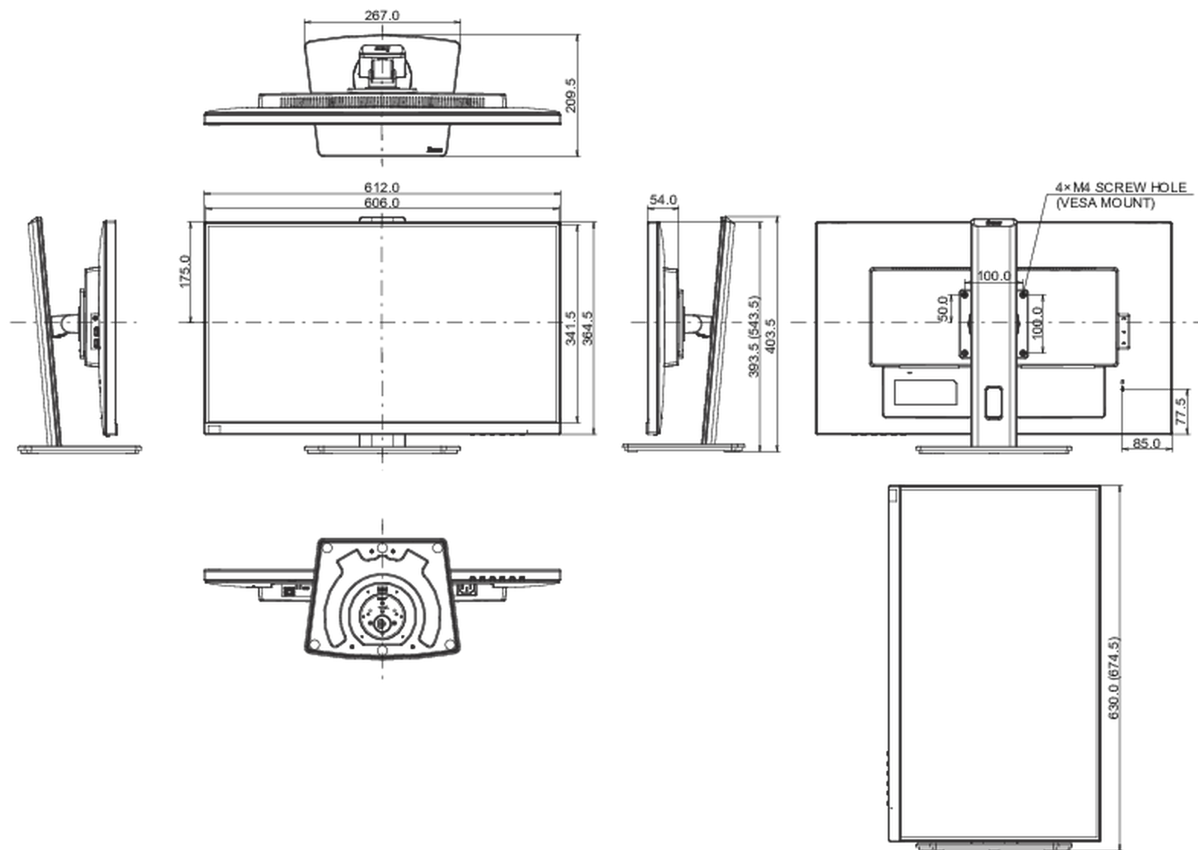

## 04 MECHANICKÉ ČÁSTI

Úpravy polohy	výška, swivel, náklon, Pivot (rotace na obě strany)
Výškově nastavitelné	150mm
Otočný (Pivot)	90°
Úhel otočení	90°; 45° na lefo; 45° na parvo

Úhel náklonu	23° nahoru; 5° dolů
VESA	100 x 100mm
Systém správy kabelů	ano

## 08 ROZMĚRY / HMOTNOST

Rozměry výrobku Š x V x D	612 x 393.5 (543.5) x 209.5mm
Rozměry balení Š x V x D	693 x 170 x 440mm
Váha (bez balení)	6.6kg
Váha (s balením)	8.4kg
EAN code	4948570121779

Všechny ochranné známky jsou registrovány a chráněny. Vyhrazené právo na změny. Veškeré ploché panely LCD splňují normu ISO-9241-307:2008 v oblasti počtu vadných pixelů.