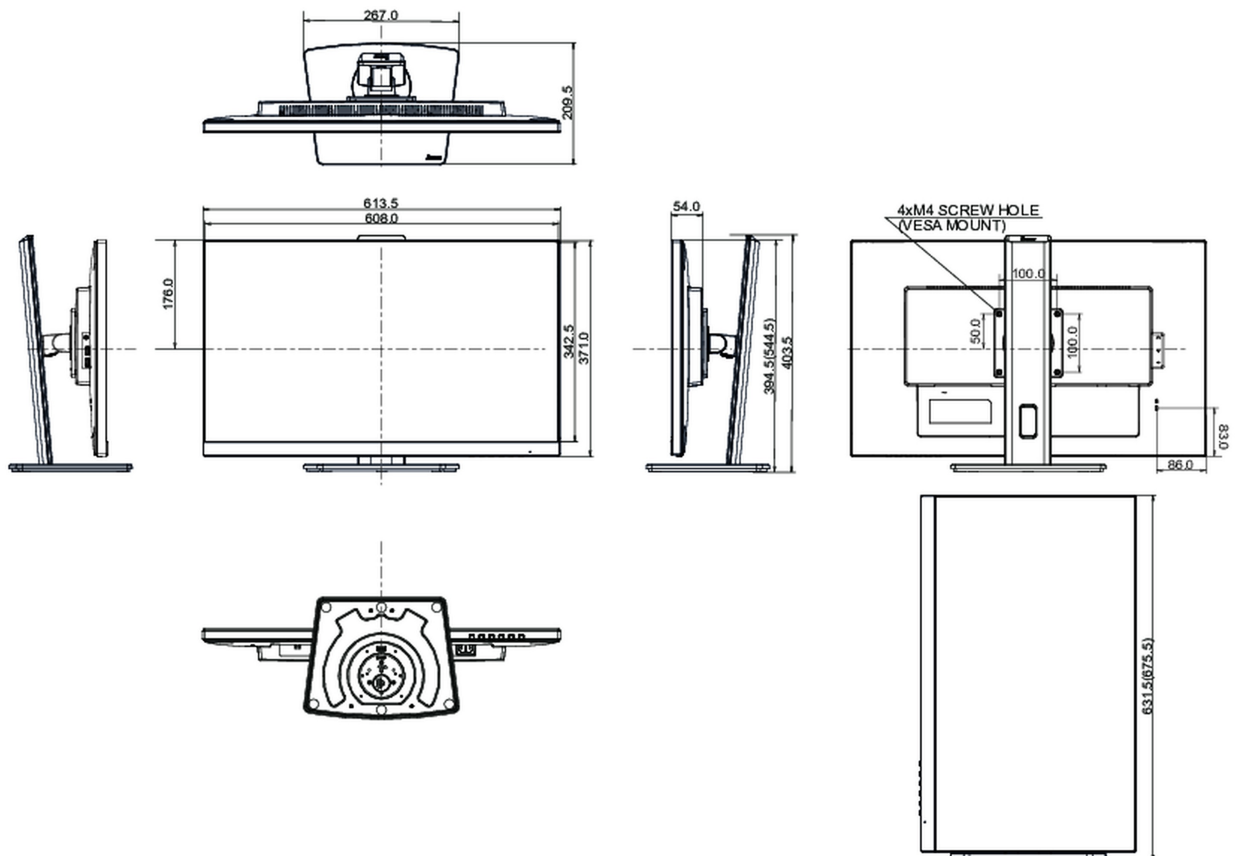

Размер коробки Ш x В x Г

693 x 170 x 446мм

Вес (без упаковки)

6.8кг

Вес (с упаковкой)

8.4кг

EAN код

4948570121663