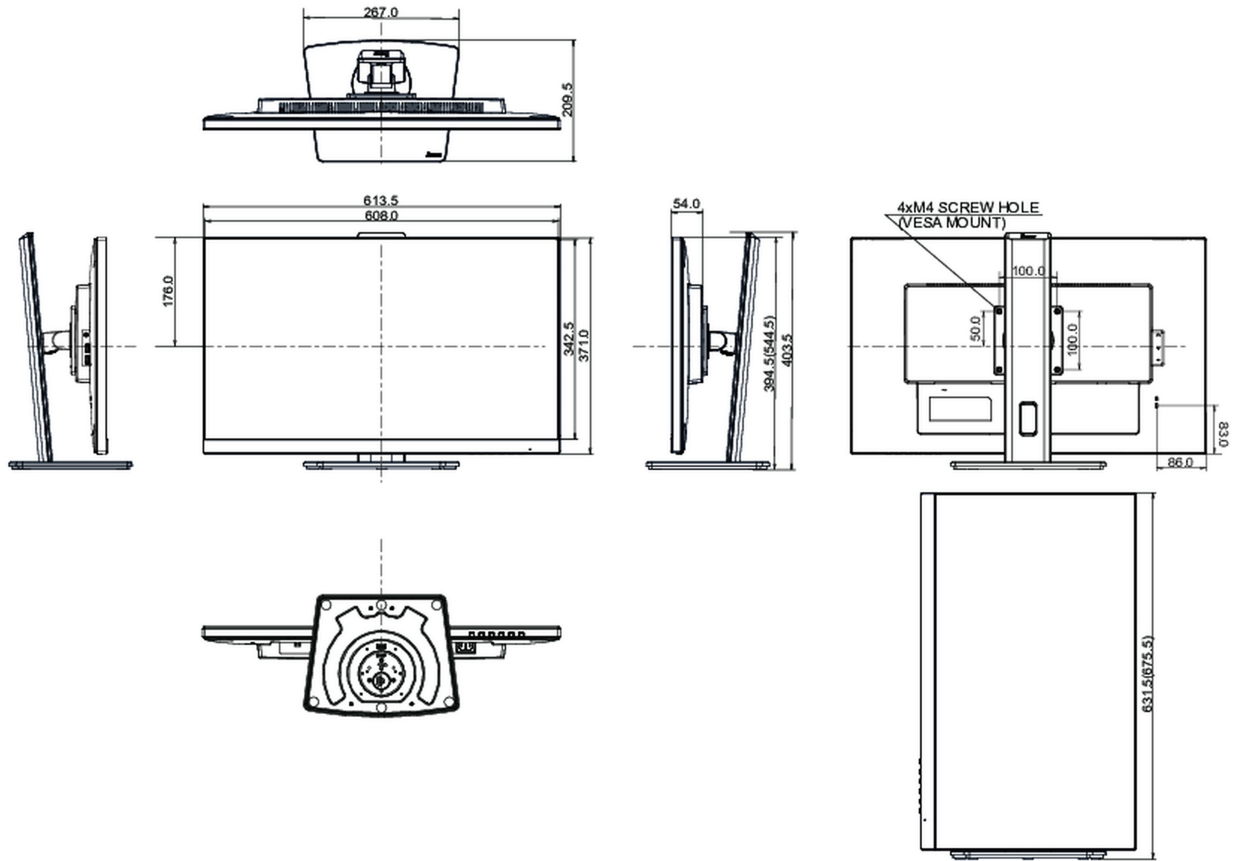

04 MECHANICKÉ ČÁSTI

Úpravy polohy	výška, swivel, náklon, Pivot (rotace na obě strany)
Výškově nastavitelné	150mm
Otočný (Pivot)	90°
Úhel otočení	90°; 45° na lefo; 45° na parvo

Úhel náklonu	23° nahoru; 5° dolů
VESA	100 x 100mm
Systém správy kabelů	ano

08 ROZMĚRY / HMOTNOST

Rozměry výrobku Š x V x D	613.5 x 394.5 (544.5) x 209.5mm
Rozměry balení Š x V x D	693 x 170 x 446mm
Váha (bez balení)	6.8kg
Váha (s balením)	8.4kg
EAN code	4948570121540

Všechny ochranné známky jsou registrovány a chráněny. Vyhrazené právo na změny. Veškeré ploché panely LCD splňují normu ISO-9241-307:2008 v oblasti počtu vadných pixelů.