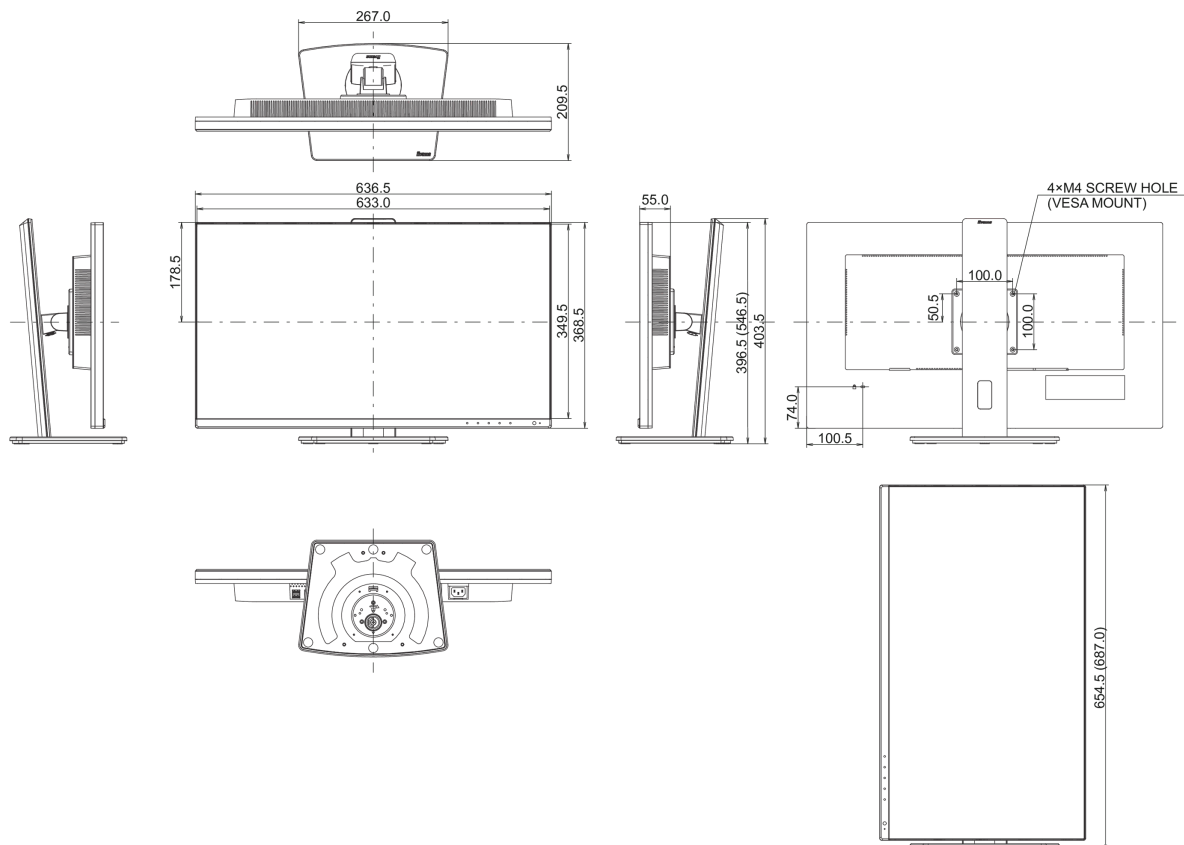

01 KIJELZŐ JELLEMZŐI

Design	3-side borderless
Átló	28", 71cm
Panel	IPS LED, matte finish, haze 25%
Natív felbontás	3840 x 2160 @60Hz (8.2 megapixel 4K UHD)
Képarány	16:9
Fényerő	300 cd/m ²
Statikus kontraszt	1000:1
Speciális kontraszt	80M:1
Válaszidő (GTG)	3ms
Látótér	horizontális/vertikális: 178°/178°, jobb/bal: 89°/89°, fel/le: 89°/89°
Szín támogatás	1.07B 8bit+FRC (sRGB: 100%; NTSC: 85%)
Horizontális szinkronizálás	31 - 135kHz
Látható terület Sz x M	620.93 x 341.28mm, 24.4 x 13.4"
Pixel magasság	0.16mm
Szín	matt, fekete

04 MECHANIKUS

Kijelző helyzetének beállításai	magasság, forgatható, billenthető, forgatható (forgatás mindkét oldalra)
Magasság beállítása	150mm
Forgatás (PIVOT funkció - portré mód)	90°
Forgó állvány	90°; 45 ° bal; 45° jobb
Hajlásszög	23° fel; 5° le
VESA állvány	100 x 100mm
Kábelkezelő rendszer	igen

08 MÉRETEK / SÚLY

Termék méretei Sz x H x M	636.5 x 396.5 (546.5) x 209.5mm
Doboz méretei Sz x H x M	723 x 436 x 163mm
Súly (doboz nélkül)	6.9kg
Súly (dobozzal)	8.9kg
EAN kód	4948570121519

All trademarks and registered trademarks acknowledged. E & O E. Specification subject to change without notice. All LCD's comply with ISO-9241-307:2008 in connection with pixel defects.