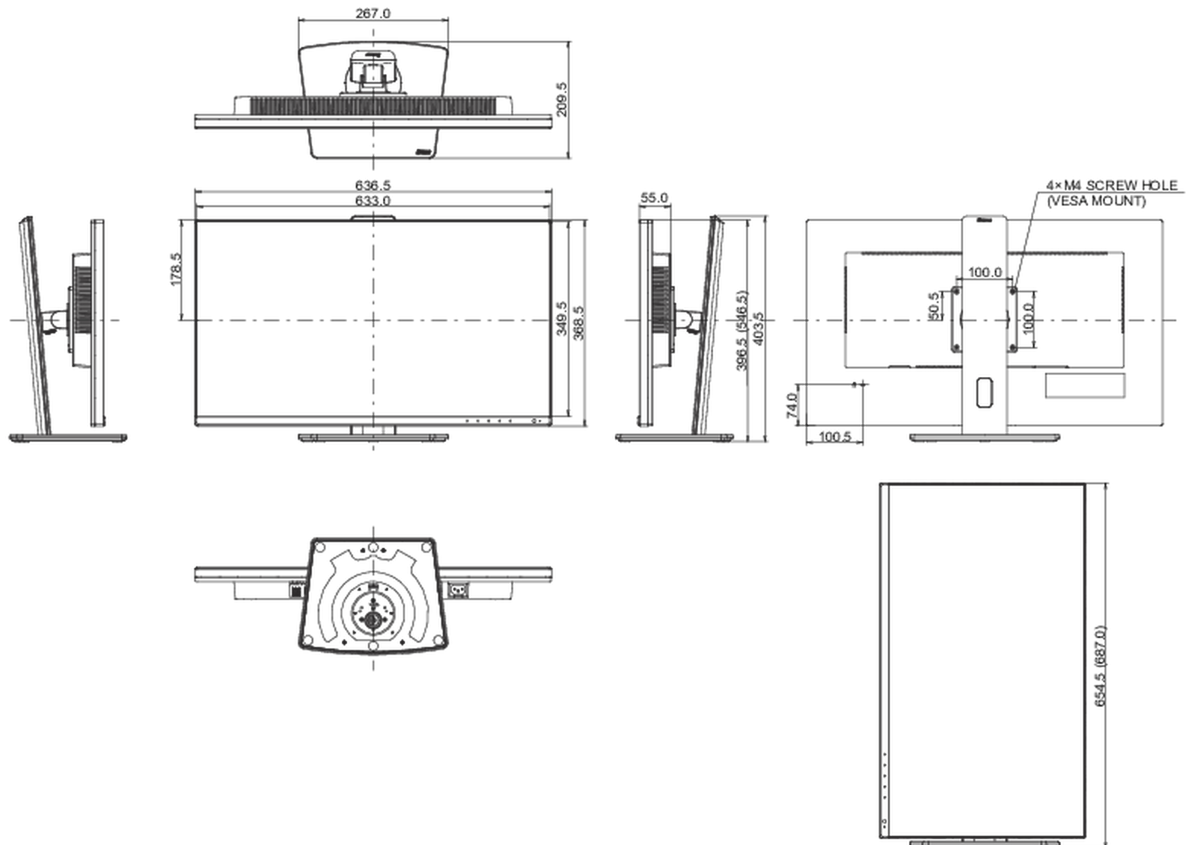

## 08 DIMENSIONI / PESO

Prodotti dimensioni L x H x P

636.5 x 396.5 (546.5) x 209.5mm

Box dimensioni L x H x P

723 x 436 x 163mm

Peso (netto)

6.9kg

Peso (lordo)

8.9kg

EAN code

4948570121519

*Tutti i marchi e i marchi registrati citati. E & O E. Specifiche soggette a modifiche senza preavviso. Tutti i display LCD è conforme alla norma ISO-9241-307:2008 in connessione con difetti dei pixel.*