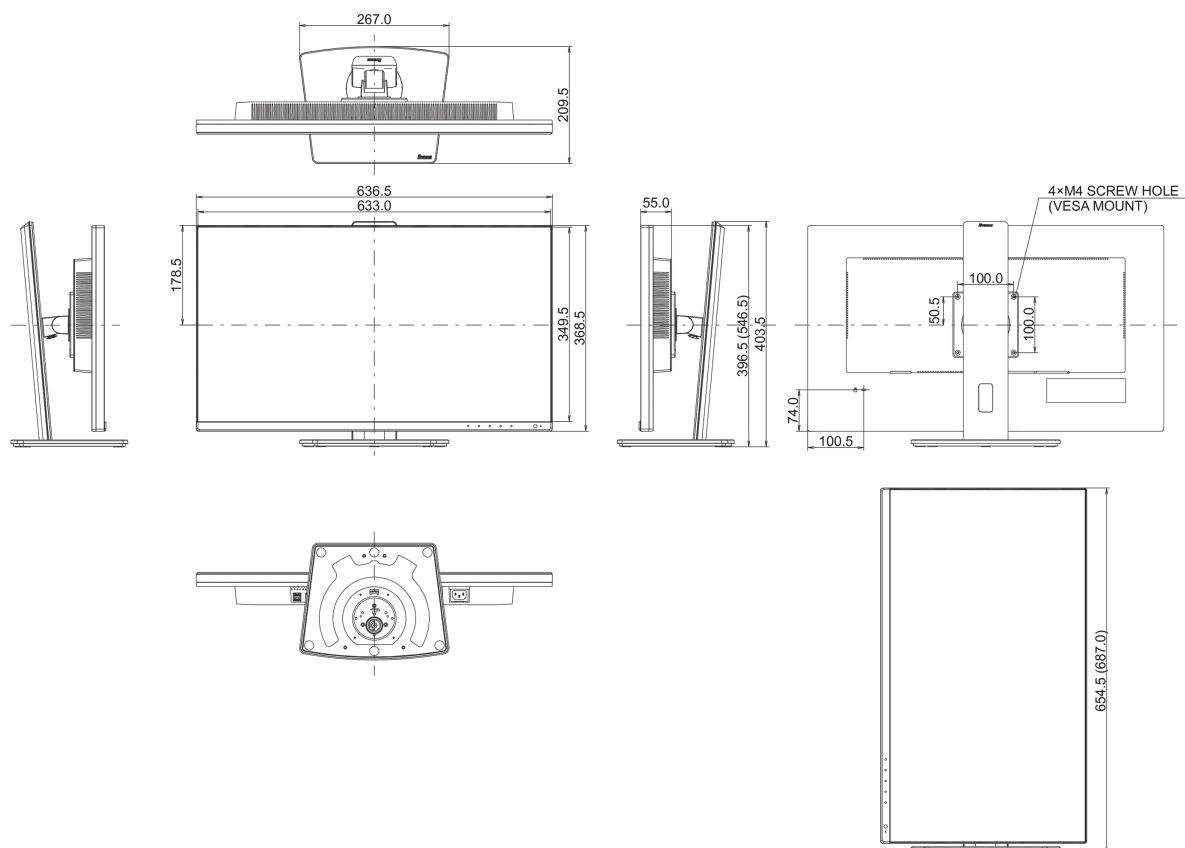

## 04 MECHANISME

Positieaanpassingen	hoogte, draaien, kantelen, pivot (rotatie aan beide zijden)
Hoogte-instelling	150mm
Rotatie	90°
Draaibare voet	90°; 45° links; 45° rechts
Kantelhoek	23° omhoog; 5° omlaag

## 08 AFMETINGEN / GEWICHT

Product afmetingen B x H x D	636.5 x 396.5 (546.5) x 209.5mm
Doos afmetingen B x H x D	723 x 436 x 163mm
Gewicht (zonder doos)	6.9kg
Gewicht (inclusief doos)	8.9kg
EAN code	4948570121519