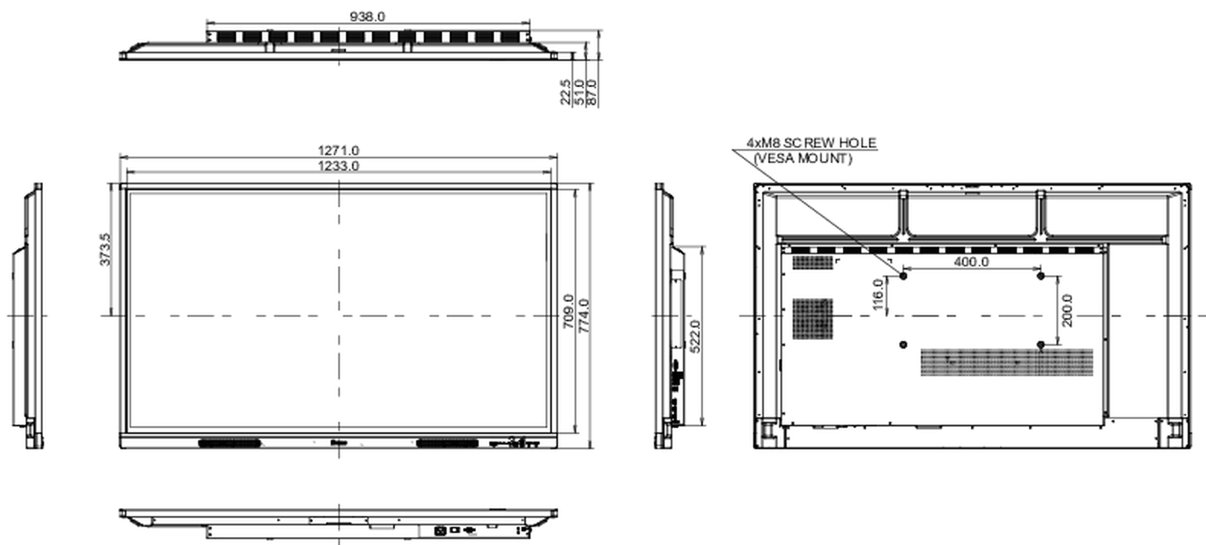

## 10 РАЗМЕР / ВЕС

Размер продукта Ш x В x Г	1271 x 774 x 87мм
Размер коробки Ш x В x Г	1401 x 859 x 220мм
Вес (без упаковки)	26.1кг
Вес (с упаковкой)	34.5кг
EAN код	4948570121908

Все товарные знаки и торговые марки являются собственностью их владельцев и они защищены. Ошибки и изменения допускаются. Спецификации могут быть изменены без уведомления. Все LCD мониторы соответствуют стандарту ISO-9241-307:2008 по политике битых пикселей.