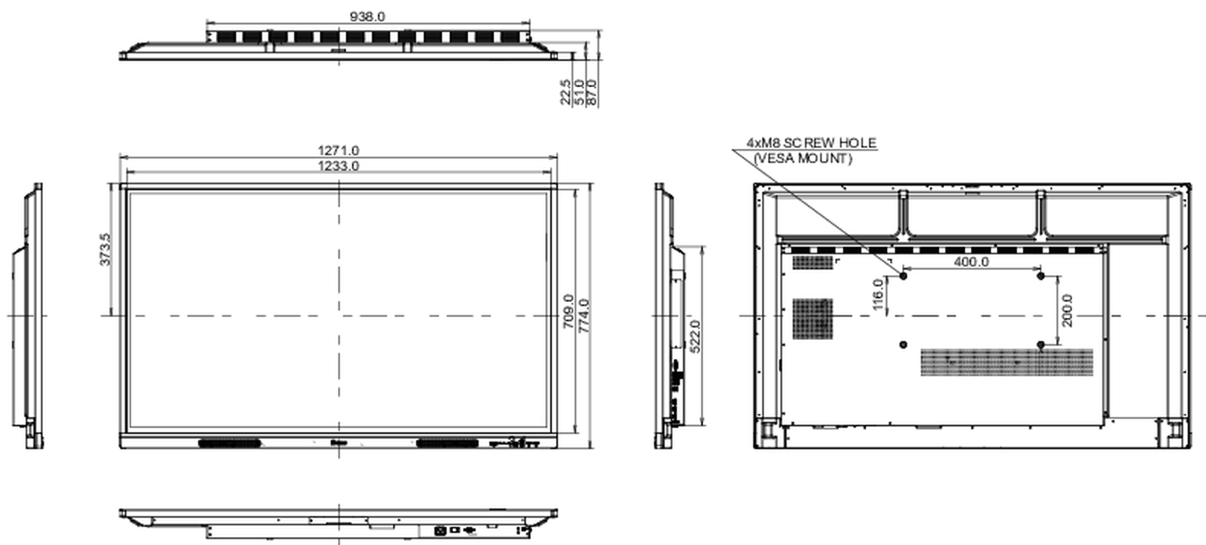

10 РАЗМЕР / ВЕС

Размер продукта Ш x В x Г	1271 x 774 x 87мм
Размер коробки Ш x В x Г	1401 x 859 x 220мм
Вес (без упаковки)	26.1кг
Вес (с упаковкой)	34.5кг
EAN код	4948570121908

Все товарные знаки и торговые марки являются собственностью их владельцев и они защищены. Ошибки и изменения допускаются. Спецификации могут быть изменены без уведомления. Все LCD мониторы соответствуют стандарту ISO-9241-307:2008 по политике битых пикселей.