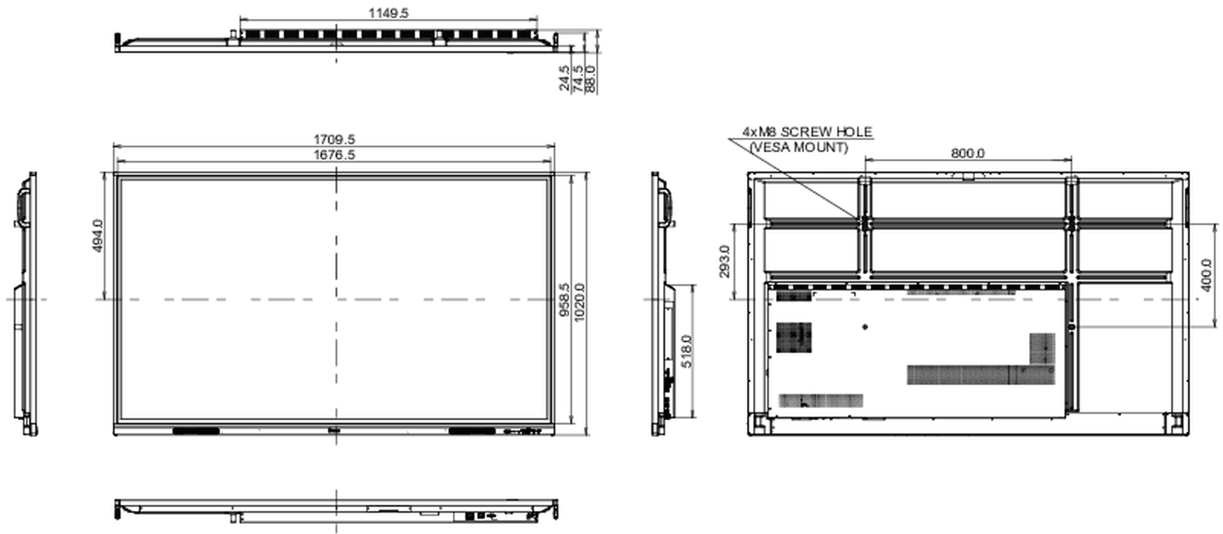

08 GÜÇ YÖNETİMİ

Güç kaynağı	AC 100 - 240V, 50/60Hz
Güç kullanımı	120W tipik, 0.5W stand by, 0.3W off mode

09 ÖLÇÜLER / AĞIRLIK

Ürün boyutları G x Y x D	1709 x 1020 x 88mm
Kutu boyutları G x Y x D	1863 x 1140 x 225mm
Ağırlık (kutu hariç)	47kg
Ağırlık (kutu ile birlikte)	60.6kg
EAN kodu	4948570121847