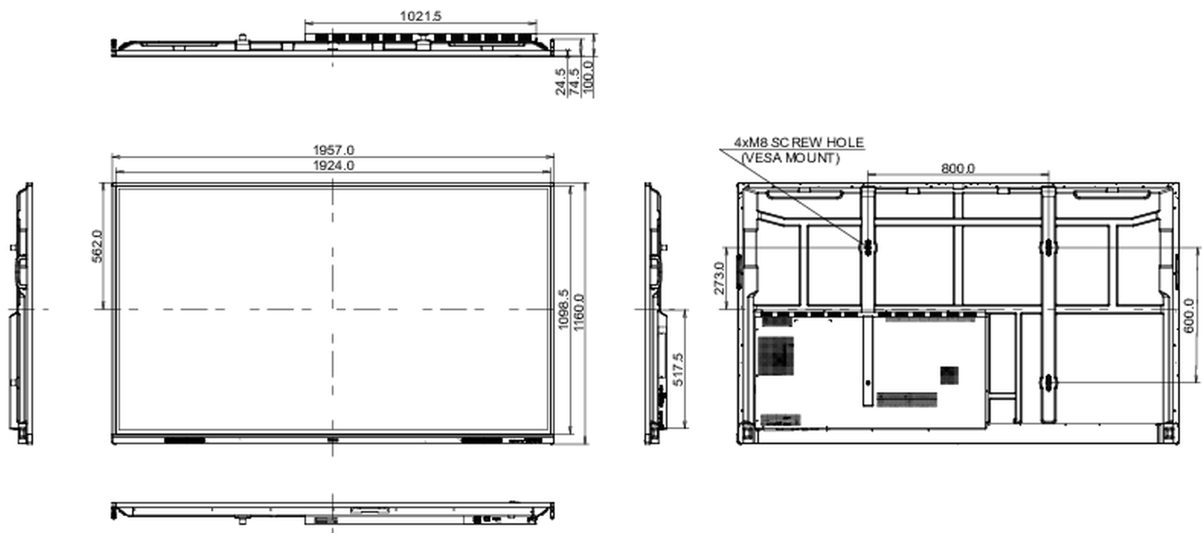

## 10 ABMESSUNGEN / GEWICHT

<b>Produkt Abmessungen B x H x T</b>	1957 x 1160 x 100mm
<b>Verpackung Abmessungen B x H x T</b>	2110 x 1283 x 225mm
<b>Gewicht (ohne Verpackung)</b>	58.6kg
<b>Gewicht (inkl Verpackung)</b>	75.9kg
<b>EAN code</b>	4948570121854