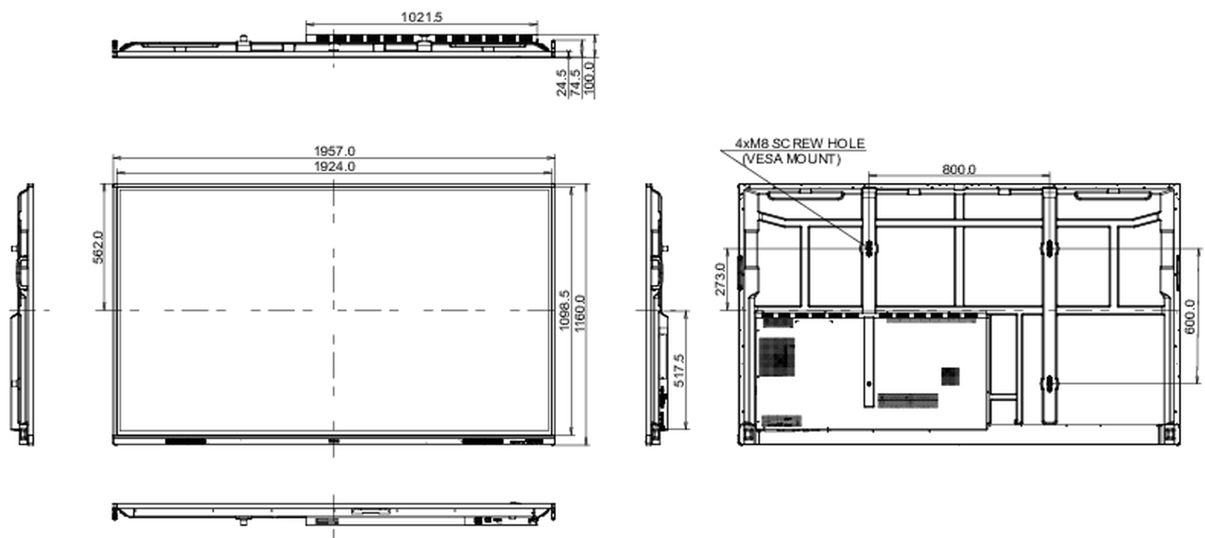

## 10 ÖLÇÜLER / AĞIRLIK

Ürün boyutları G x Y x D	1957 x 1160 x 100mm
Kutu boyutları G x Y x D	2110 x 1283 x 225mm
Ağırlık (kutu hariç)	58.6kg
Ağırlık (kutu ile birlikte)	75.9kg
EAN kodu	4948570121854

All trademarks and registered trademarks acknowledged. E & O E. Specification subject to change without notice. All LCD's comply with ISO-9241-307:2008 in connection with pixel defects.