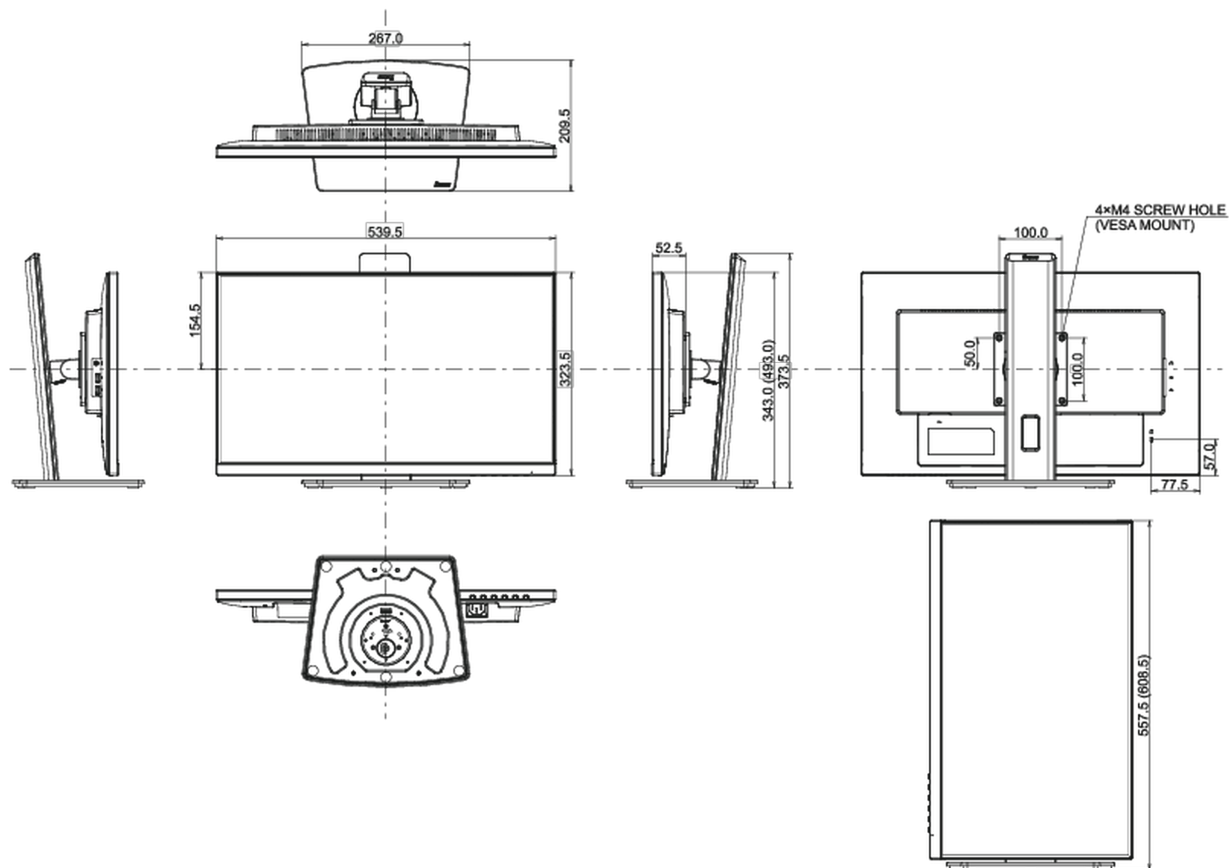

04 MECHANICKÉ ČÁSTI

Úpravy polohy	výška, swivel, náklon, Pivot (rotace na obě strany)
Výškově nastavitelné	150mm
Otočný (Pivot)	90°
Úhel otočení	90°; ° na lefo; 45° na parvo

Úhel náklonu	22° nahoru; 5° dolů
VESA	100 x 100mm
Systém správy kabelů	ano

08 ROZMĚRY / HMOTNOST

Rozměry výrobku Š x V x D	539.5 x 343 (493) x 209.5mm
Rozměry balení Š x V x D	608 x 395 x 150mm
Váha (bez balení)	5.6kg
Váha (s balením)	7.0kg
EAN code	4948570121526

Všechny ochranné známky jsou registrovány a chráněny. Vyhrazené právo na změny. Veškeré ploché panely LCD splňují normu ISO-9241-307:2008 v oblasti počtu vadných pixelů.