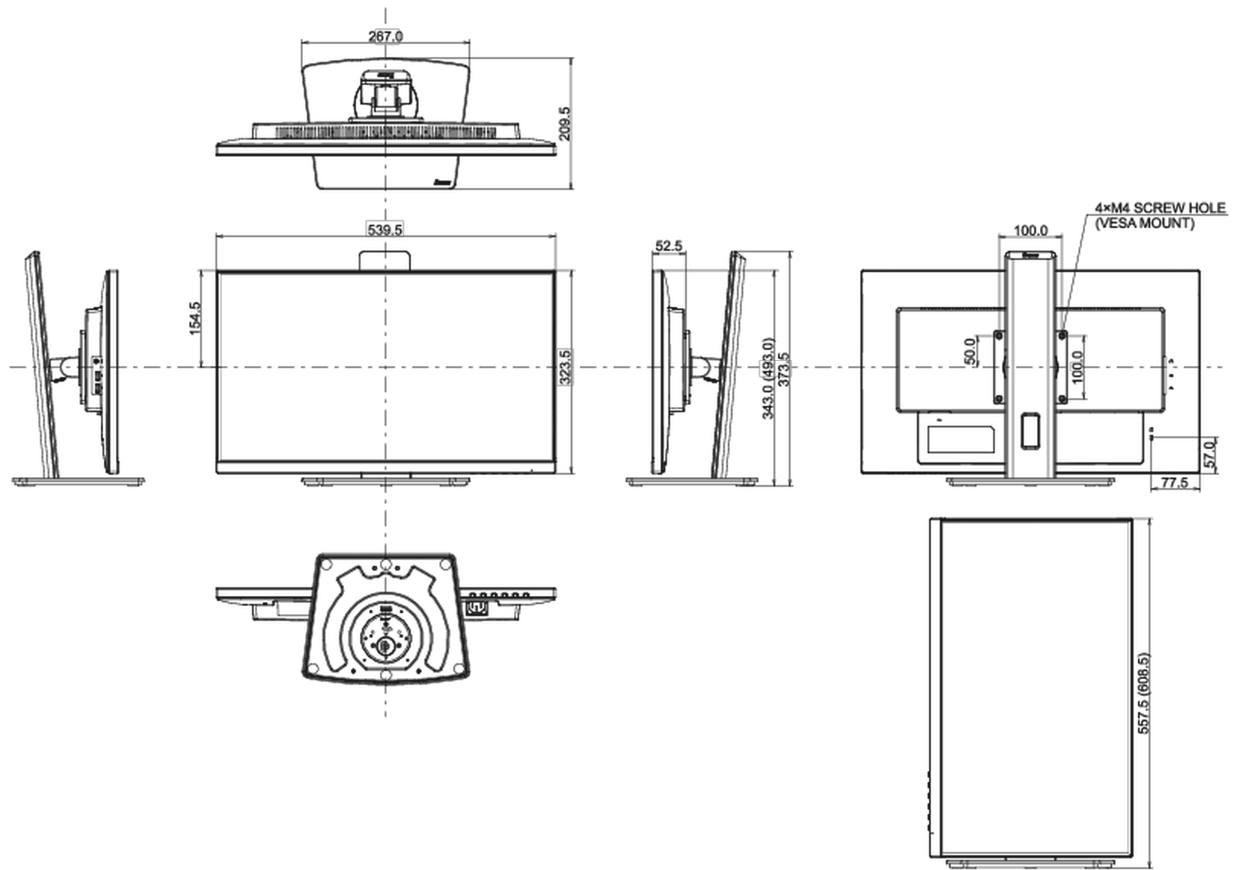

01 CARACTÉRISTIQUES DE L'ÉCRAN

Design	3 côtés sans bordure
Diagonale	24", 60.5cm
Matrice	IPS Panel Technology LED, finition mate
Résolution native	1920 x 1080 @75Hz (2.1 megapixel Full HD)
Le ratio d'aspect	16:9
Luminosité	250 cd/m ²
Contraste	1000:1
Contraste dynamique	80M:1
Temps de réponse (GTG)	4ms
Angle de vision	horizontal/vertical: horizontal°/vertical 178°, droit/gauche: 0°/0°, en avant/en arrière: 0°/0°
Couleurs supportées	16.7mln (sRGB: 99%; NTSC: 72%)
Fréquence horizontale	30 - 85kHz
Surface de travail H x L	527 x 296.5mm, 20.7 x 11.7"
Taille du pixel	0.275mm
Couleur	mate, noir

04 MECANIQUE

Réglages Position Image	hauteur, angle H, angle V, pivot (rotation des deux côtés)
RÉGULATION DE LA HAUTEUR	150mm
Rotation (fonction PIVOT)	90°

Angle de rotation	90°; ° gauche; 45° droit
Angle d'inclinaison	22° en avant; 5° en arrière
Montage VESA	100 x 100mm
Système de gestion de passage des câbles	oui

08 DIMENSIONS / POIDS

Dimensions produit L x H x P	539.5 x 343 (493) x 209.5mm
Dimensions de la boîte L x H x P	608 x 395 x 150mm
Poids (sans boîte)	5.6kg
Poids (avec boîte)	7.0kg
Code EAN	4948570121526