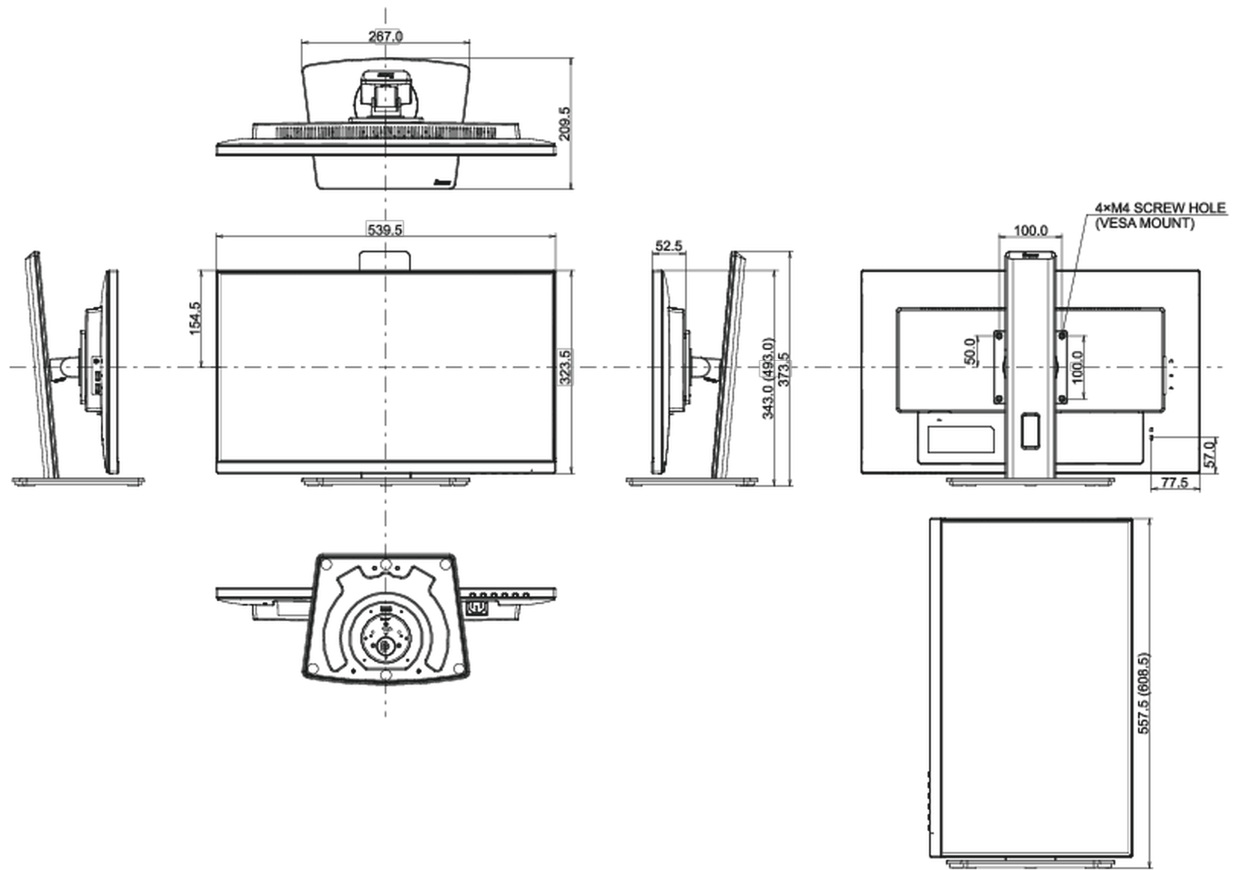

Energie efficiëntie klasse (Regulation (EU) 2017/1369) E

REACH SVHC meer dan 0.1%: Lood

08 AFMETINGEN / GEWICHT

Product afmetingen B x H x D 539.5 x 343 (493) x 209.5mm

Doos afmetingen B x H x D 608 x 395 x 150mm

Gewicht (zonder doos) 5.6kg

Gewicht (inclusief doos) 7.0kg

EAN code 4948570121526

Alle handelsmerken zijn geregistreerd. Gegevens onder voorbehoud van zetfouten. Specificaties kunnen vooraf en zonder opgaa van reden gewijzigd worden. Alle LCD-panels vallen onder ISO-9241-307:2008 inzake pixelfouten.