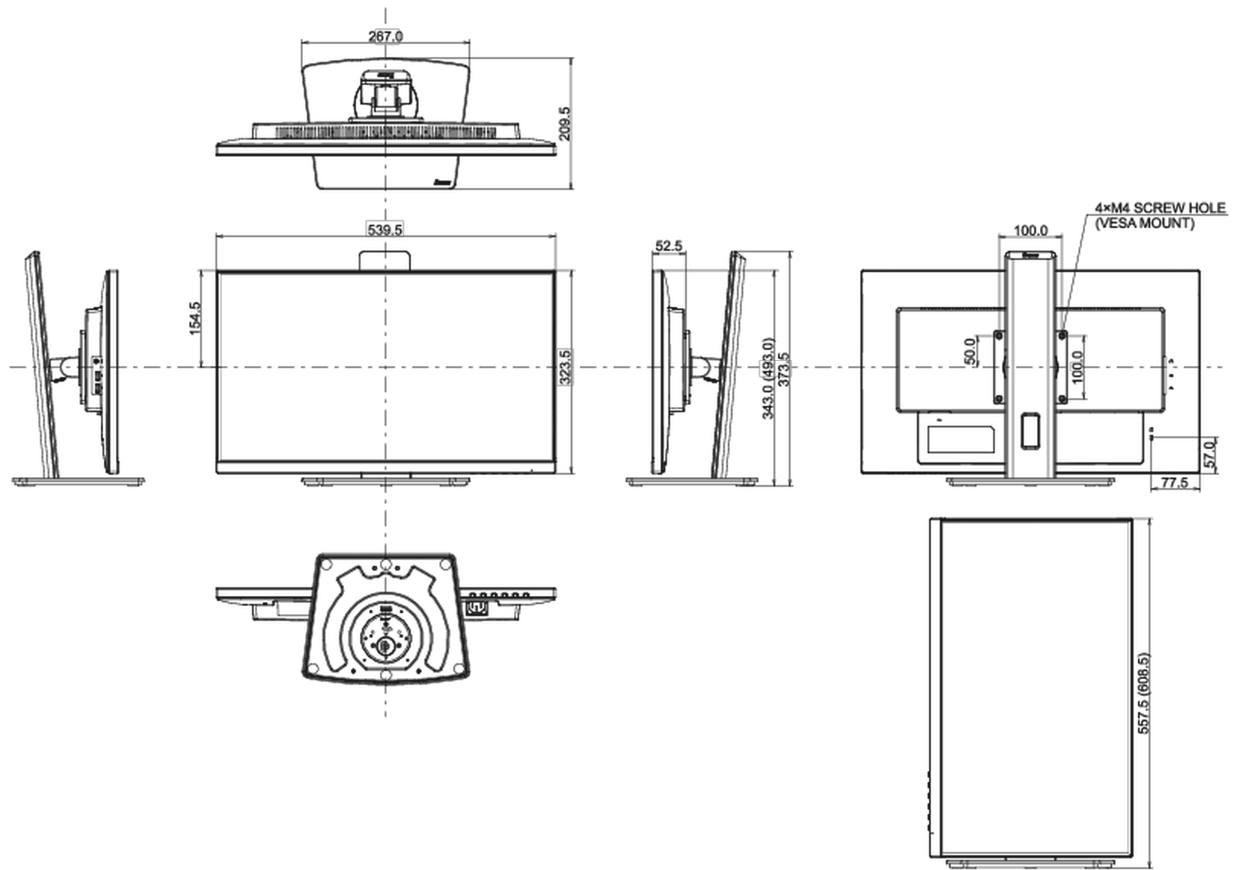

04 MECHANISME

Positieaanpassingen	hoogte, draaien, kantelen, pivot (rotatie aan beide zijden)
Hoogte-instelling	150mm
Rotatie	90°
Draaibare voet	90°; 45° links; 45° rechts
Kantelhoek	23° omhoog; 5° omlaag
VESA montage	100 x 100mm

05 INBEGREPEN ACCESSOIRES

Kabels	Stroom, HDMI, USB-C
Overige	Quick guide handleiding, veiligheidsinstructies

06 POWER-MANAGEMENT

Voeding	intern
Stroomvoorziening	AC 100 - 240V, 50/60Hz
Energieverbruik	17W typisch, 0.5W stand by, 0.5W uit modus

08 AFMETINGEN / GEWICHT

Product afmetingen B x H x D	539.5 x 343 (493) x 209.5mm
Doos afmetingen B x H x D	608 x 395 x 150mm
Gewicht (zonder doos)	5.6kg
Gewicht (inclusief doos)	7.0kg
EAN code	4948570121762