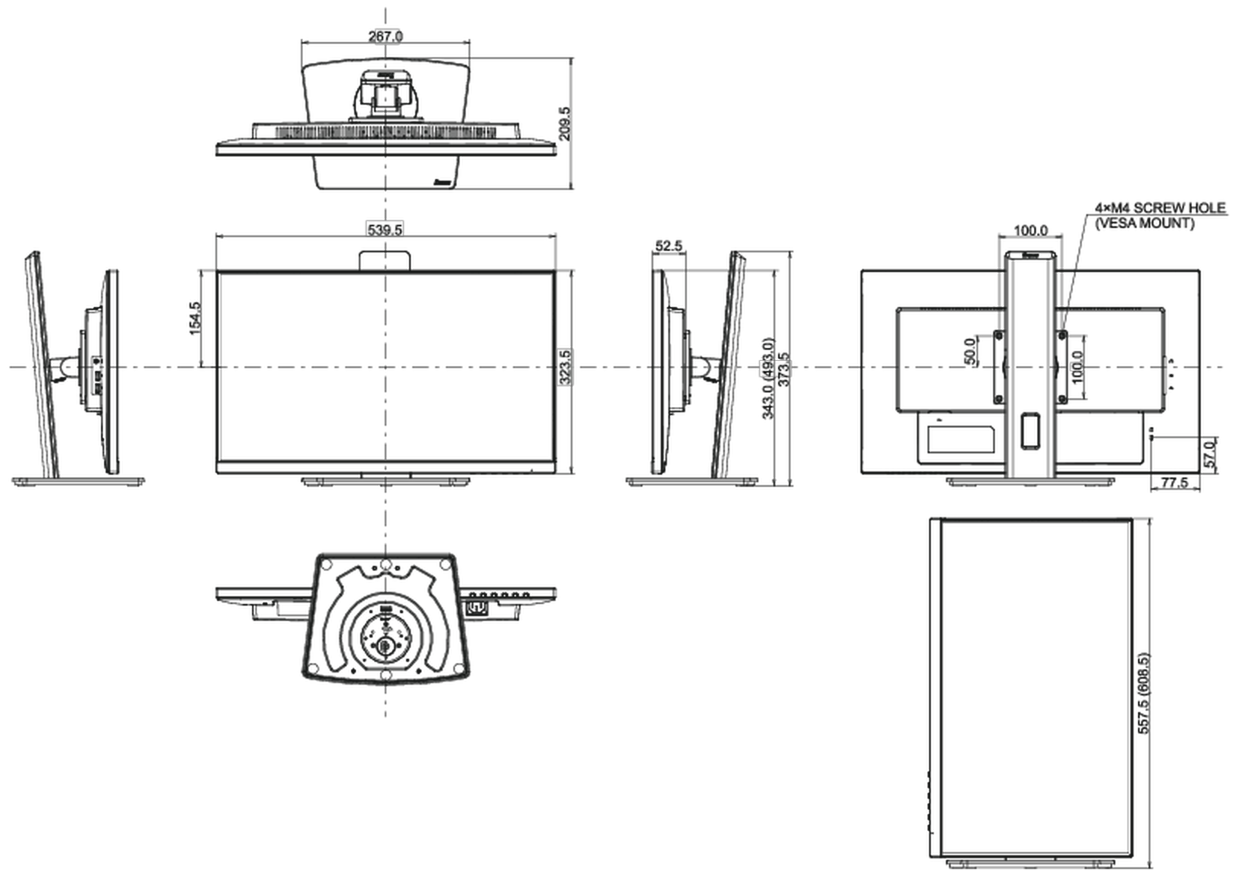

01 DISPLAY EIGENSCHAFTEN

Design	dreiseitig rahmenloses Design
Bilddiagonale	24", 60.5cm
Panel-Technologie	IPS LED, matte Oberfläche
Physikalische Auflösung	1920 x 1080 @75Hz (2.1 megapixel Full HD)
Bildformat	16:9
Helligkeit	250 cd/m ²
Kontrastverhältnis	1000:1
Erweitertes Kontrast Verhältnis	80M:1
Reaktionszeit (GTG)	4ms
Blickwinkel	horizontal/vertikal: 178°/178°, rechts/links: 89°/89°, nach oben/unten: 89°/89°
Farbunterstützung	16.7mln (sRGB: 99%; NTSC: 72%)
Horizontalfrequenz	30 - 85kHz
Arbeitsfläche H x B	527 x 296.5mm, 20.7 x 11.7"
Pixelabstand	0.275mm
Farbe	matt, schwarz

04 MECHANISCH

Verstellmöglichkeiten	Höhe, Swivel, Tilt, Pivot (Rotation auf beiden Seiten)
Höhenverstellbar	150mm
Rotierbar (Pivotfunktion)	90°
Drehwinkel	90°; 45° links; 45° rechts
Neigungswinkel	23° nach oben; 5° nach unten
VESA Halterung	100 x 100mm

05 ENTHALTENES ZUBEHÖR

Kabel	Netz, HDMI, USB-C
Sonstige	Leitfaden zur Inbetriebnahme, Sicherheits-Hinweise

06 STROMVERWALTUNG

Netzteil	intern
Stromversorgung	AC 100 - 240V, 50/60Hz
Leistungsaufnahme	17W typisch, 0.5W Standby, 0.5W ausgeschaltet

08 ABMESSUNGEN / GEWICHT

Produkt Abmessungen B x H x T	539.5 x 343 (493) x 209.5mm
Verpackung Abmessungen B x H x T	608 x 395 x 150mm
Gewicht (ohne Verpackung)	5.6kg
Gewicht (inkl Verpackung)	7.0kg
EAN code	4948570121762