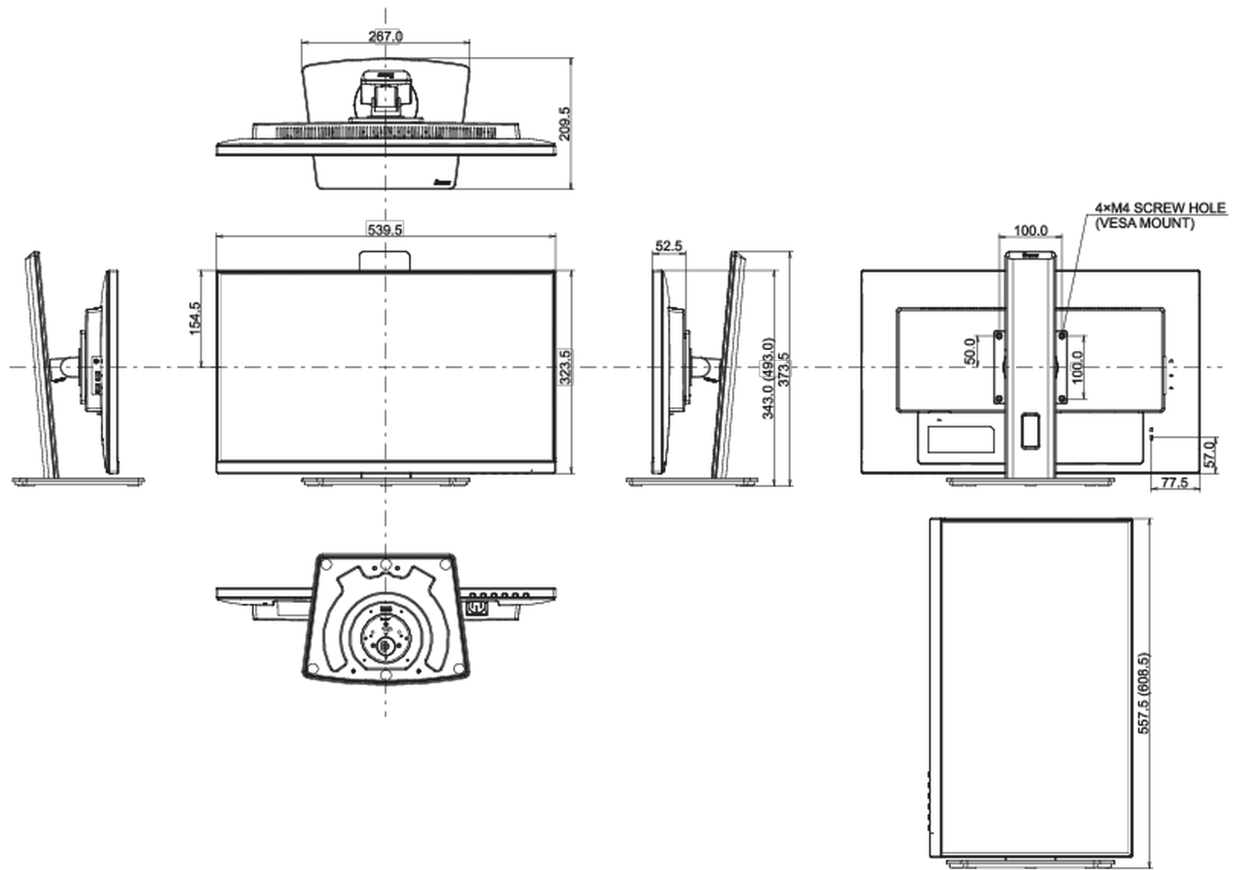

04 ASPECTOS MECÁNICOS

Soporte de altura regulable	altura, giro, inclinación, pivote (rotación a ambos lados)
Ajuste de altura	150mm
Rotación (función de pivote)	90°
Soporte giratorio	90°; 45° izquierdo; 45° derecho
Ángulo de inclinación	23° arriba; 5° abajo

Montaje VESA	100 x 100mm
Sistema de gestión de cables	si

05 ACCESSORIES INCLUDED

Cable	de alimentación, HDMI, USB-C
Otro	guía de inicio rápido, guía de seguridad

06 GESTIÓN DE ENERGÍA

Unidad de fuente de alimentación	interno
Fuente de alimentación	AC 100 - 240V, 50/60Hz
Gestión de energía	17W typical, Modo en espera 0.5W, Modo apagado 0.5W

08 DIMENSIONES / PESO

Producto dimensiones W x H x D	539.5 x 343 (493) x 209.5mm
Dimensiones de la caja (ancho x alto x fondo)	608 x 395 x 150mm
Peso (sin caja)	5.6kg
Peso (con caja)	7.0kg
Código EAN	4948570121762