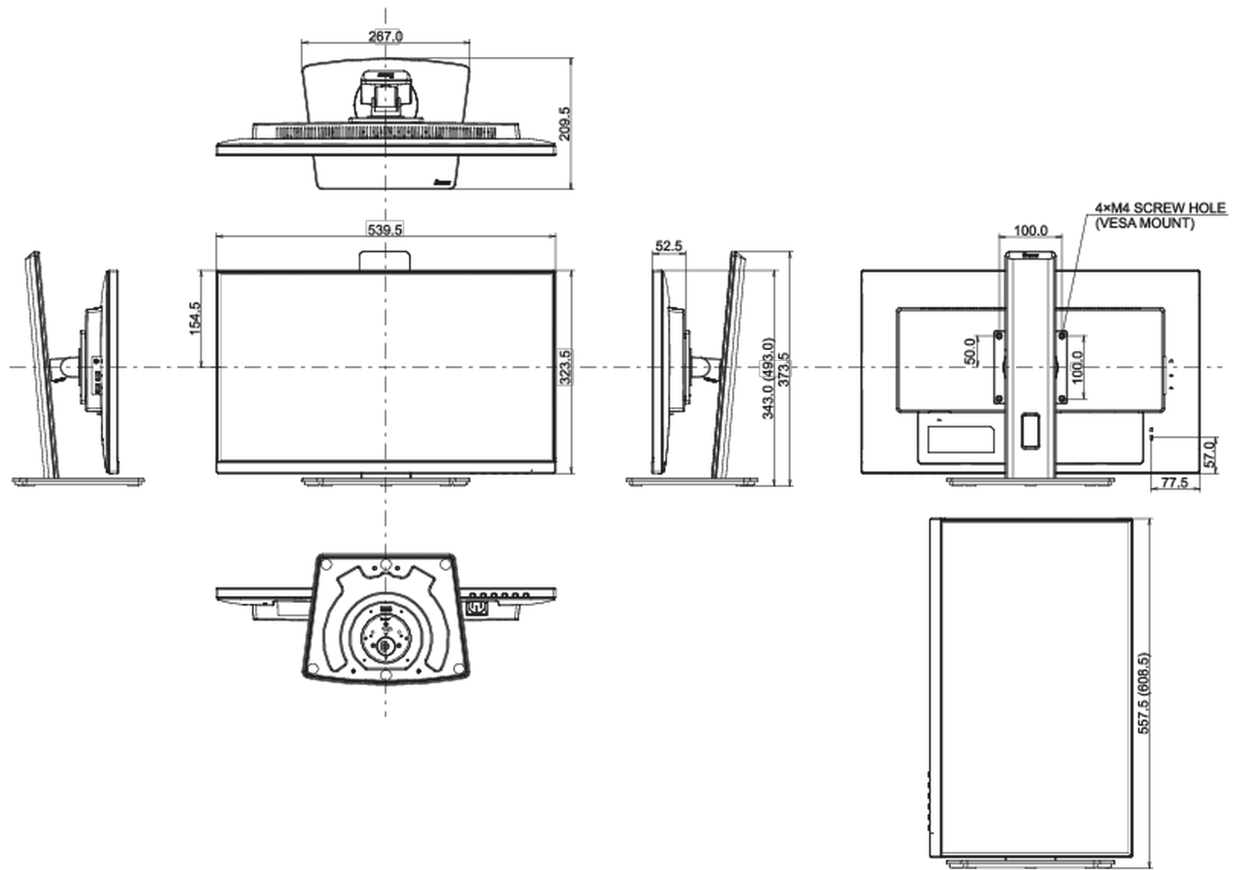

All trademarks and registered trademarks acknowledged. E & O E. Specification subject to change without notice. All LCD's comply with ISO-9241-307:2008 in connection with pixel defects.

© IYAMA CORPORATION. ALL RIGHTS RESERVED