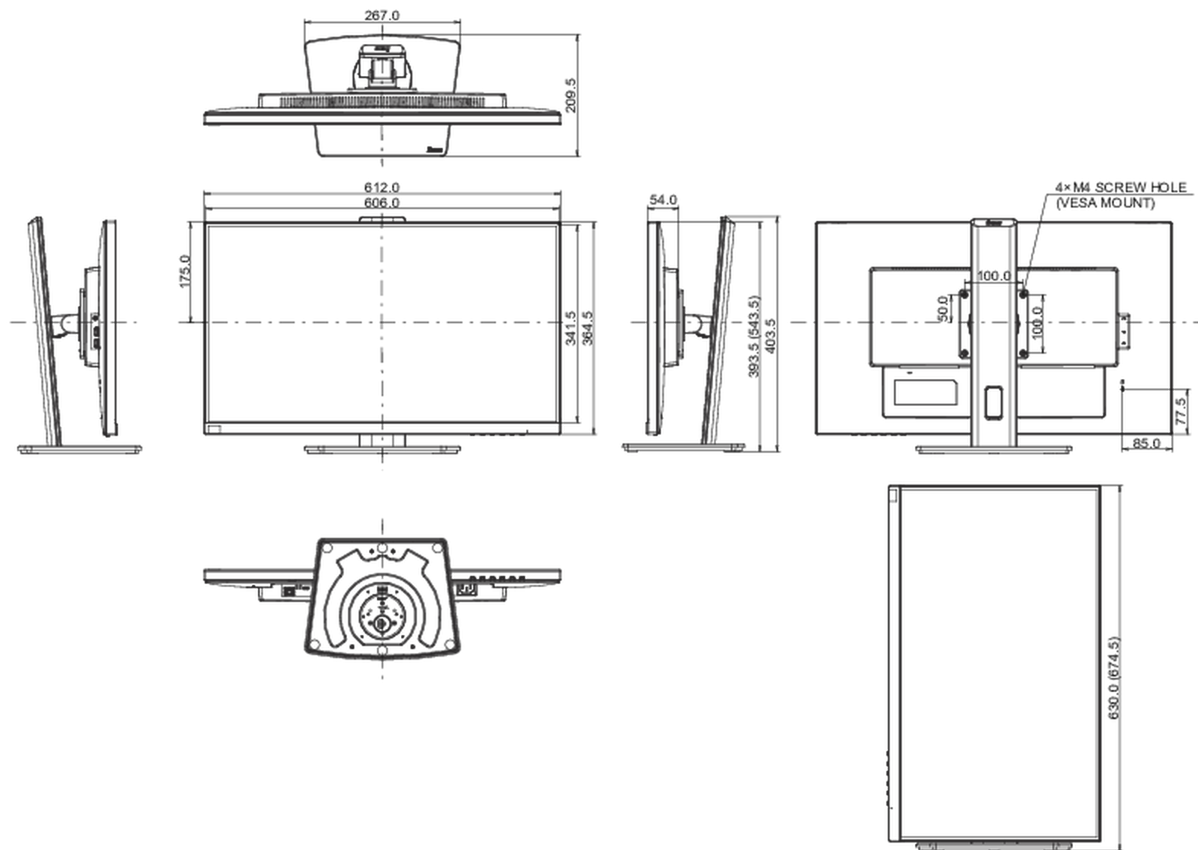

Con l'HUB USB 3.0 integrato è possibile trasmettere corrente, dati, segnali video e audio (modalità DP-alt) e collegare diverse periferiche tramite un unico cavo.

01 CARATTERISTICHE DISPLAY

Design	borderless su tre lati
Diagonale	27", 68.6cm
Pannello	IPS LED, finitura opaca
Risoluzione nativa	1920 x 1080 @75Hz (2.1 megapixel Full HD)
Format	16:9
Luminosità	250 cd/m ²
Contrasto statico	1000:1
Contrasto avanzato	80M:1
Tempo di risposta (GTG)	4ms
Angolo di visione	orizzontale/verticale: 178°/178°, sinistra/destro 89°/89°, alto/giù: 89°/89°
Supporta colore	16.7mln (sRGB: 99%; NTSC: 72%)
Siincronizzazione orizzontale	30 - 85kHz
Angolo di visione L x H	597.8 x 336.3mm, 23.5 x 13.2"
Pixel pitch	0.311mm
Color	opaca, nero

04 MECCANICA

Regolazione posizione display	altezza, swivel, tilt, perno (rotazione di entrambi i lati)
Regolazione altezza	150mm
Rotazione (funzione PIVOT)	90°
Snodo	90°; 45° sinistra; 45° destro
Angolo di inclinazione	23° alto; 5° giù

Montaggio VESA	100 x 100mm
Passaggio cavi	si

05 ACCESSORI INCLUSI

Cavo	di alimentazione, HDMI, USB-C
Altro	guida rapida, guida di sicurezza

06 ALIMENTAZIONE

Unità di alimentazione	interno
Alimentazione	AC 100 - 240V, 50/60Hz
Consumo energia	20W tipico, 0.5W stand by, 0.5W spento

08 DIMENSIONI / PESO

Prodotti dimensioni L x H x P	612 x 393.5 (543.5) x 209.5mm
Box dimensioni L x H x P	693 x 170 x 440mm
Peso (netto)	6.6kg
Peso (lordo)	7.0kg
EAN code	4948570121786

Tutti i marchi e i marchi registrati citati. E & O E. Specifiche soggette a modifiche senza preavviso. Tutti i display LCD è conforme alla norma ISO-9241-307:2008 in connessione con difetti dei pixel.