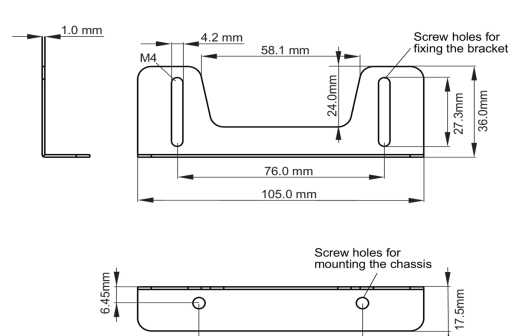

● Bracket dimensions

<Bracket A>

<Bracket B>

02 AFMETINGEN / GEWICHT

● Bracket dimensions**03 ADDITIONELE INFORMATIE**

Gerelateerde producten

[ProLite TF1615MC-B1](#)

Alle handelsmerken zijn geregistreerd. Gegevens onder voorbehoud van zettfouten. Specificaties kunnen vooraf en zonder opgave van reden gewijzigd worden. Alle LCD-panelen vallen onder ISO-9241-307:2008 inzake pixelfouten.