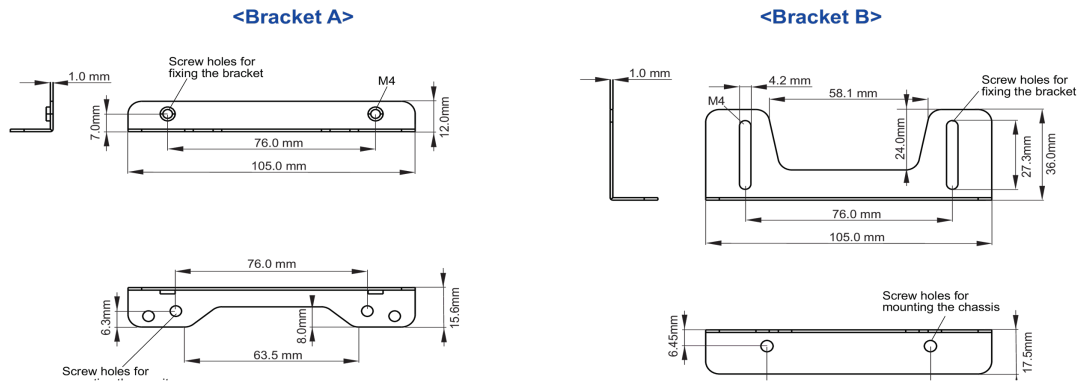

● Bracket dimensions

<Bracket A>

<Bracket B>

02 AFMETINGEN / GEWICHT

● Bracket dimensions**03 ADDITIONELE INFORMATIE**

Gerelateerde producten

[ProLite TF1615MC-B1](#)

Alle handelsmerken zijn geregistreerd. Gegevens onder voorbehoud van zettfouten. Specificaties kunnen vooraf en zonder opgave van reden gewijzigd worden. Alle LCD-panelen vallen onder ISO-9241-307:2008 inzake pixelfouten.