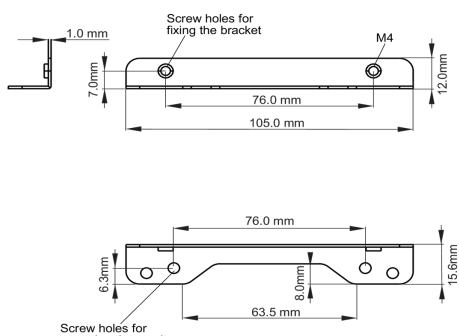

● Bracket dimensions

<Bracket A>

<Bracket B>

02 AFMETINGEN / GEWICHT

● Bracket dimensions**03 ADDITIONELE INFORMATIE**

Gerelateerde producten

[ProLite TF1615MC-B1](#)

Alle handelsmerken zijn geregistreerd. Gegevens onder voorbehoud van zettfouten. Specificaties kunnen vooraf en zonder opgave van reden gewijzigd worden. Alle LCD-panelen vallen onder ISO-9241-307:2008 inzake pixelfouten.