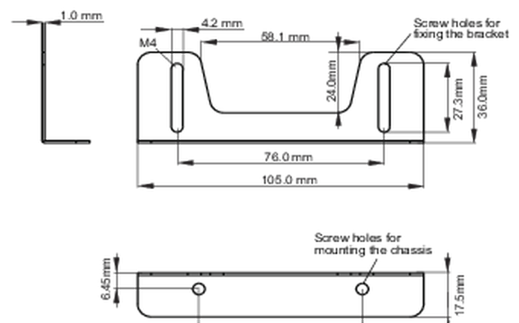

● Bracket dimensions

<Bracket A>

<Bracket B>

02 ROZMĚRY / HMOTNOST

● Bracket dimensions**03 SOUVÍSEJÍCÍ INFORMACE**

Související produkty

[ProLite TF1615MC-B1](#)

Všechny ochranné známky jsou registrovány a chráněny. Vyhrazené právo na změny. Veškeré ploché panely LCD splňují normu ISO-9241-307:2008 v oblasti počtu vadných pixelů.