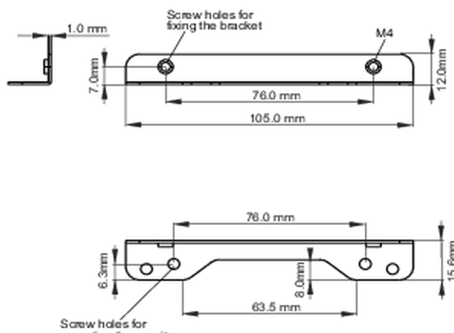

● Bracket dimensions

<Bracket A>

<Bracket B>

02 ROZMĚRY / HMOTNOST

● Bracket dimensions**03 SOUVÍSEJÍCÍ INFORMACE**

Související produkty

[ProLite TF1615MC-B1](#)

Všechny ochranné známky jsou registrovány a chráněny. Vyhrazené právo na změny. Veškeré ploché panely LCD splňují normu ISO-9241-307:2008 v oblasti počtu vadných pixelů.