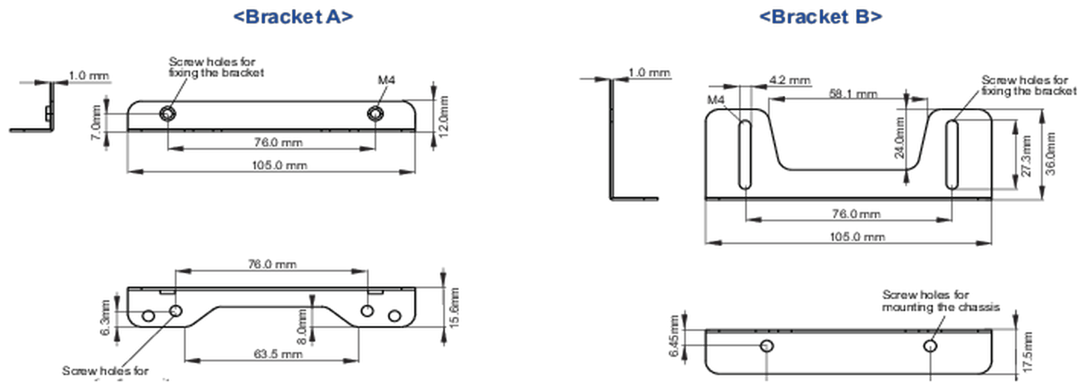

● Bracket dimensions

<Bracket A>

<Bracket B>

02 ROZMĚRY / HMOTNOST

● Bracket dimensions**03 SOUVÍSEJÍCÍ INFORMACE**

Související produkty

[ProLite TF1615MC-B1](#)

Všechny ochranné známky jsou registrovány a chráněny. Vyhrazené právo na změny. Veškeré ploché panely LCD splňují normu ISO-9241-307:2008 v oblasti počtu vadných pixelů.