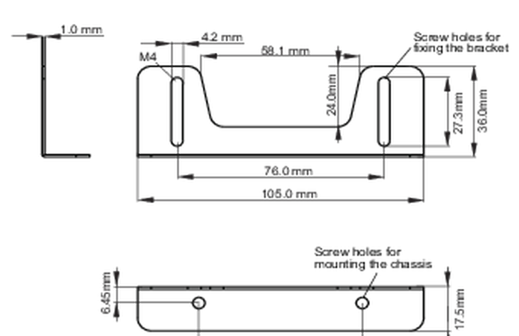

● Bracket dimensions

<Bracket A>

<Bracket B>

02 MÉRETEK / SÚLY

● Bracket dimensions

03 KAPCSOLÓDÓ INFORMÁCIÓK

Kapcsolódó termékek

[ProLite TF1615MC-B1](#)