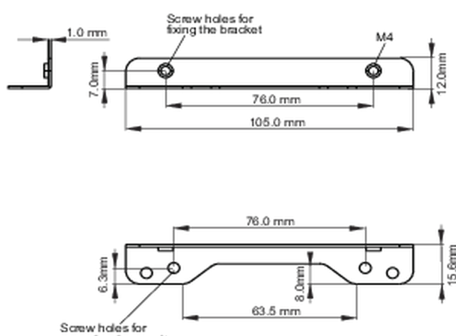

MOUNTING BRACKETS KIT

OPTIONAL BRACKETS,
OMK5-1

Kit di staffe di fissaggio laterali per monitor open frame iiyama TF1615MC

Questa soluzione è compatibile con i seguenti modelli iiyama: [TF1615MC](#)

01 SPECIFICHE TECNICHE

Tipo

staffe di fissaggio

● Bracket dimensions

<Bracket A>

<Bracket B>

02 DIMENSIONI / PESO

● Bracket dimensions**03 INFORMAZIONI CONNESSE**

Prodotti correlati