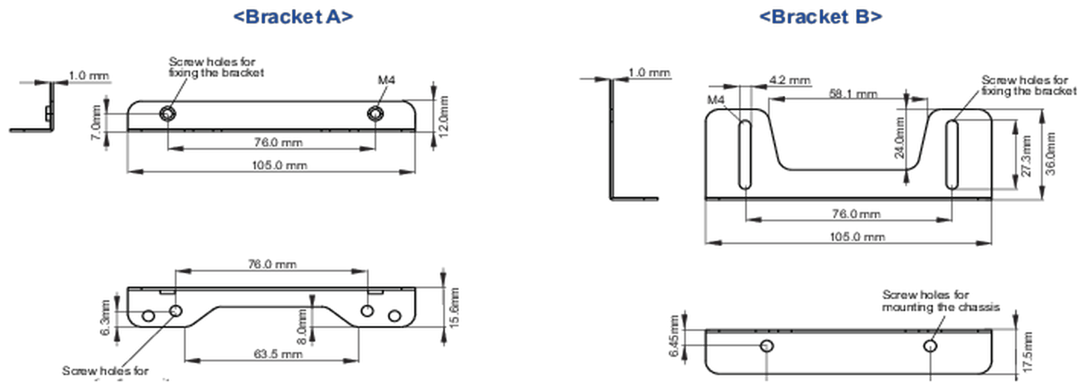

Tipo

staffe di fissaggio

● Bracket dimensions

<Bracket A>

<Bracket B>

02 DIMENSIONI / PESO

● Bracket dimensions**03 INFORMAZIONI CONNESSE**

Prodotti correlati