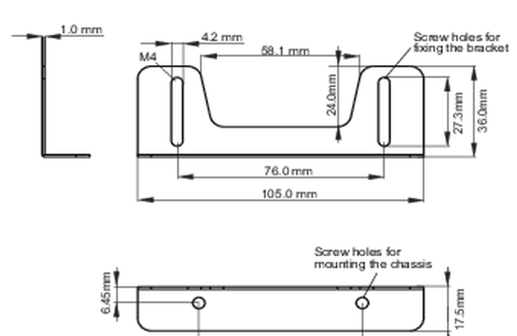

Tipo

staffe di fissaggio

● Bracket dimensions

<Bracket A>

<Bracket B>

02 DIMENSIONI / PESO

● Bracket dimensions**03 INFORMAZIONI CONNESSE**

Prodotti correlati