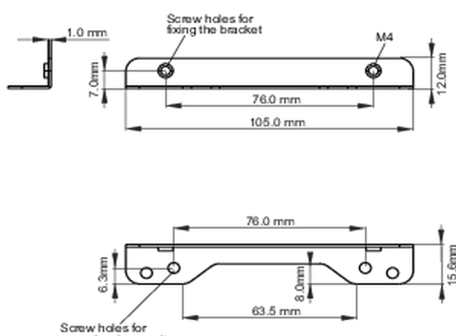

● Bracket dimensions

<Bracket A>

<Bracket B>

02 AFMETINGEN / GEWICHT

● Bracket dimensions

03 ADDITIONELE INFORMATIE

Gerelateerde producten

[ProLite TF1615MC-B1](#)