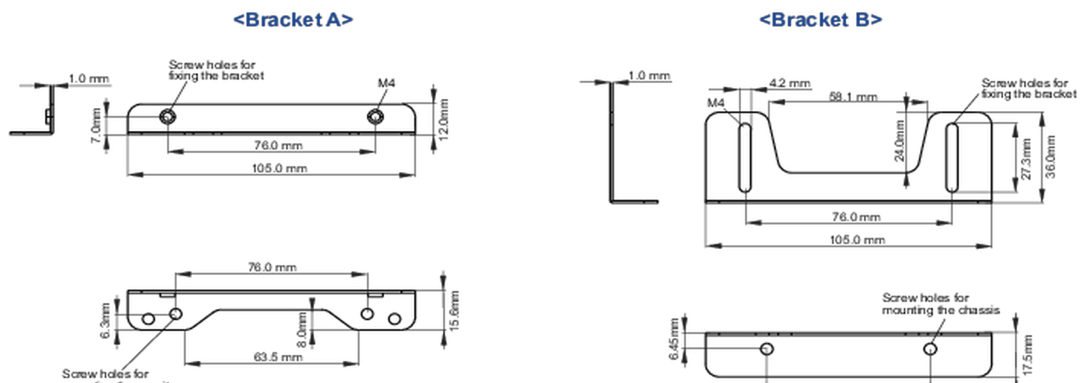

Typ

mounitng bracket

● Bracket dimensions

<Bracket A>

<Bracket B>

02 WYMIARY / WAGA

● Bracket dimensions**03 POWIĄZANE INFORMACJE**

Powiązane produkty