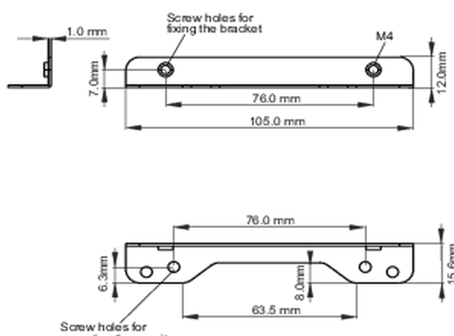

Typ

mounitng bracket

● Bracket dimensions

<Bracket A>

<Bracket B>

02 WYMIARY / WAGA

● Bracket dimensions**03 POWIĄZANE INFORMACJE**

Powiązane produkty