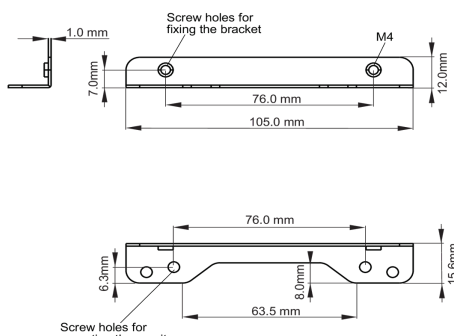

Type mounting bracket

● Bracket dimensions

<Bracket A>

<Bracket B>

● Bracket dimensions**03 СОПУТСТВУЮЩАЯ ИНФОРМАЦИЯ**

Сопутствующие товары

[ProLite TF1615MC-B1](#)

Все товарные знаки и торговые марки являются собственностью их владельцев и они защищены. Ошибки и изменения допускаются. Спецификации могут быть изменены без уведомления. Все LCD мониторы соответствуют стандарту ISO-9241-307:2008 по политике битых пикселей.