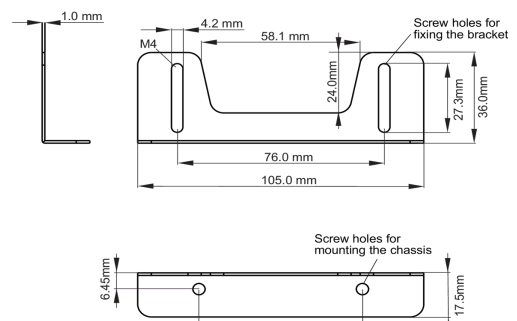

Type mounting bracket

● Bracket dimensions

<Bracket A>

<Bracket B>

● Bracket dimensions**03 СОПУТСТВУЮЩАЯ ИНФОРМАЦИЯ**

Сопутствующие товары

[ProLite TF1615MC-B1](#)

Все товарные знаки и торговые марки являются собственностью их владельцев и они защищены. Ошибки и изменения допускаются. Спецификации могут быть изменены без уведомления. Все LCD мониторы соответствуют стандарту ISO-9241-307:2008 по политике битых пикселей.