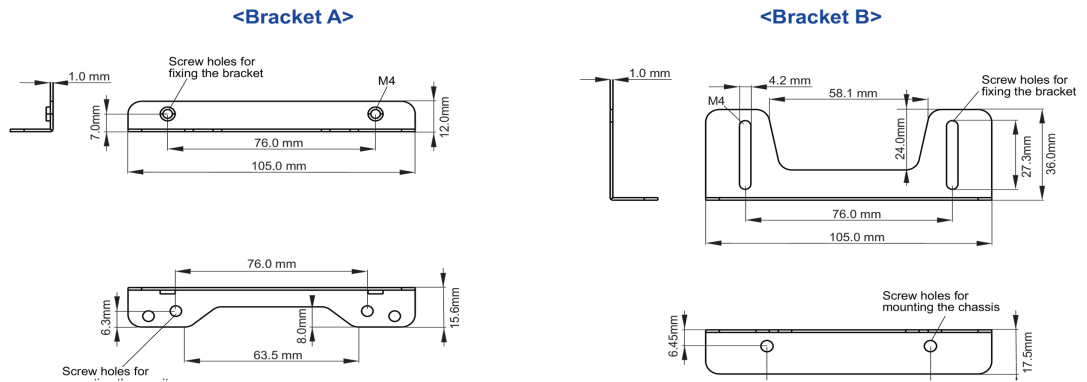

Type mounting bracket

● Bracket dimensions

<Bracket A>

<Bracket B>

● Bracket dimensions**03 СОПУТСТВУЮЩАЯ ИНФОРМАЦИЯ**

Сопутствующие товары

[ProLite TF1615MC-B1](#)

Все товарные знаки и торговые марки являются собственностью их владельцев и они защищены. Ошибки и изменения допускаются. Спецификации могут быть изменены без уведомления. Все LCD мониторы соответствуют стандарту ISO-9241-307:2008 по политике битых пикселей.