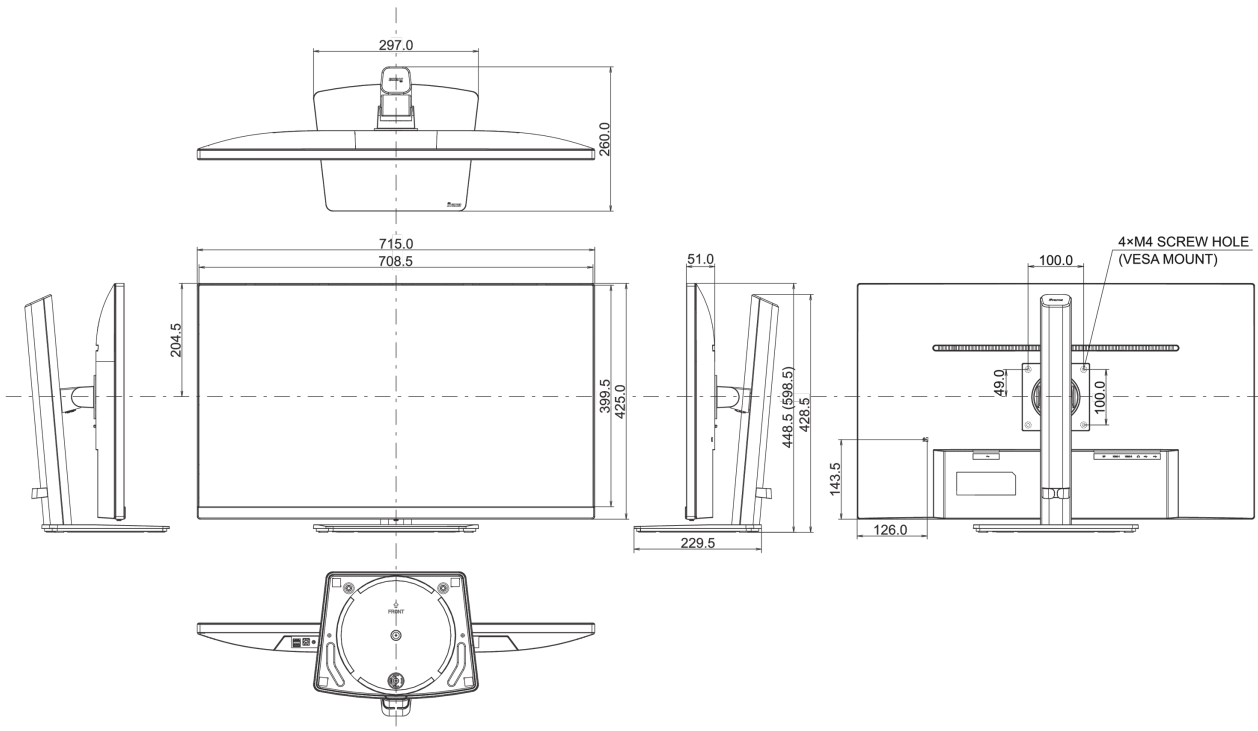

04 MECHANISME

| | |
|-------------------------|----------------------------|
| Positieaanpassingen | hoogte, draaien, kantelen |
| Hoogte-instelling | 150mm |
| Draaibare voet | 90°; 45° links; 45° rechts |
| Kantelhoek | 23° omhoog; 5° omlaag |
| VESA montage | 100 x 100mm |
| Kabelmanagement systeem | ja |

08 AFMETINGEN / GEWICHT

| | |
|------------------------------|-----------------------------|
| Product afmetingen B x H x D | 715 x 448.5 (598.5) x 260mm |
| Doos afmetingen B x H x D | 802 x 487 x 146mm |
| Gewicht (zonder doos) | 7.9kg |
| Gewicht (inclusief doos) | 9.7kg |
| EAN code | 4948570120864 |