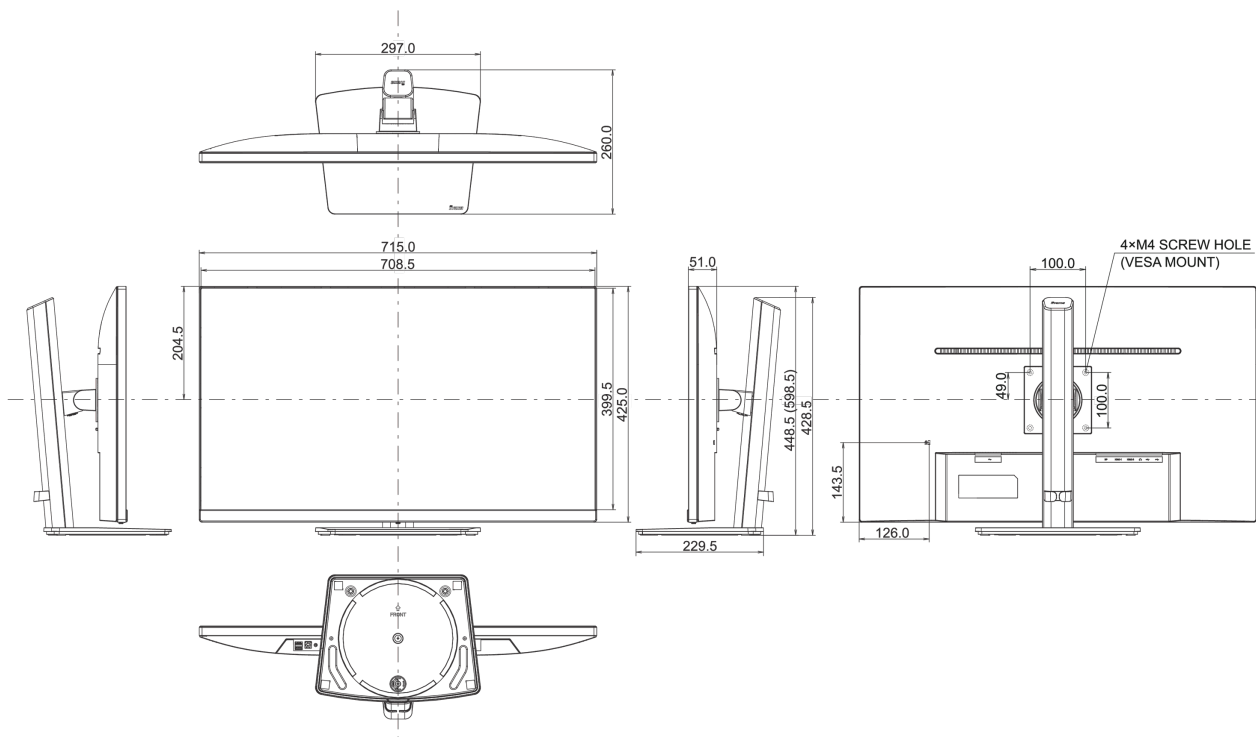

01 ХАРАКТЕРИСТИКИ ДИСПЛЕЯ

Дизайн	безрамочный (с 3-х сторон)
Диагональ	31.5", 80см
Панель	VA, матовая поверхность
Разрешение	2560 x 1440 @75Гц (3.7 megapixel WQHD)
Соотношение сторон	16:9
Яркость	250 cd/m ²
Контрастность	3000:1
Расширенная контрастность	80M:1
Время отклика (GTG)	4мс
Видимая область	горизонталь/вертикаль: 178°/178°, право/лево: 89°/89°, вверх/вниз: 89°/89°
Поддержка цвета	16.7mIn (sRGB: 96%; NTSC: 72%)
Частота горизонтальной развертки	30 - 120кГц
Видимая область Ш x В	697.3 x 392.3мм, 27.5 x 15.4"
Размер пикселя	0.272мм
Colour	матовый, чернить

04 МЕХАНИЧЕСКИЕ ХАРАКТЕРИСТИКИ

Эргономика	высота, вращение подставки, наклон
Настройка высоты (HAS)	150мм
Вращение подставки (Swivel)	90°; 45° лево; 45° право
Угол наклона экрана	23° вверх; 5° вниз
Крепление VESA	100 x 100мм
Крепления для кабелей	да

07 СТАНДАРТЫ

Сертификаты	CE, TÜV-Bauart, VCCI-B, PSE, RoHS support, ErP, WEEE, REACH, UKCA
REACH SVHC	свинца, превышает 0.1%

08 РАЗМЕР / ВЕС

Размер продукта Ш x В x Г	715 x 448.5 (598.5) x 260мм
Размер коробки Ш x В x Г	802 x 487 x 146мм
Вес (без упаковки)	7.9кг
Вес (с упаковкой)	9.7кг
EAN код	4948570120864