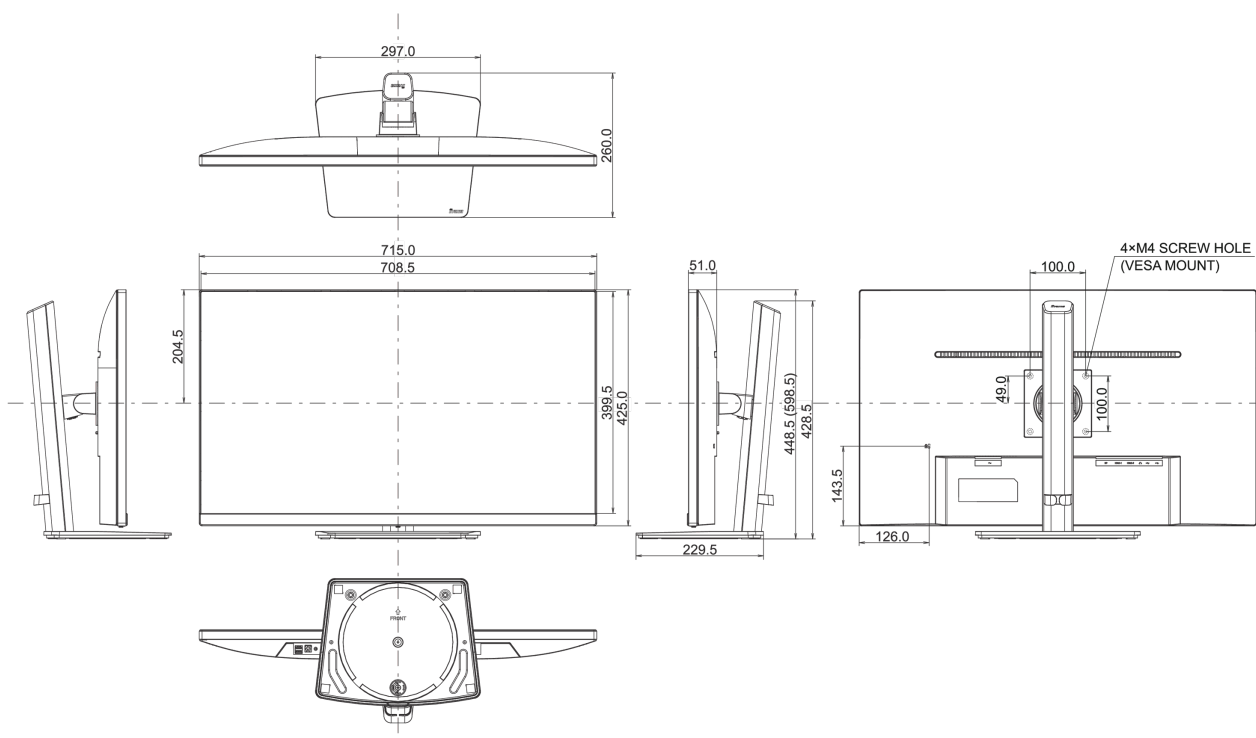

## 04 MECHANICKÉ ČÁSTI

Úpravy polohy	výška, swivel, náklon
Výškově nastavitelné	150mm
Úhel otočení	90°; 45° na lefo; 45° na parvo
Úhel náklonu	23° nahoru; 5° dolů
VESA	100 x 100mm
Systém správy kabelů	ano

## 08 ROZMĚRY / HMOTNOST

Rozměry výrobku Š x V x D	715 x 448.5 (598.5) x 260mm
Rozměry balení Š x V x D	802 x 487 x 146mm
Váha (bez balení)	7.9kg
Váha (s balením)	9.7kg
EAN code	4948570120864

*v oblasti počtu vadných pixelů.*