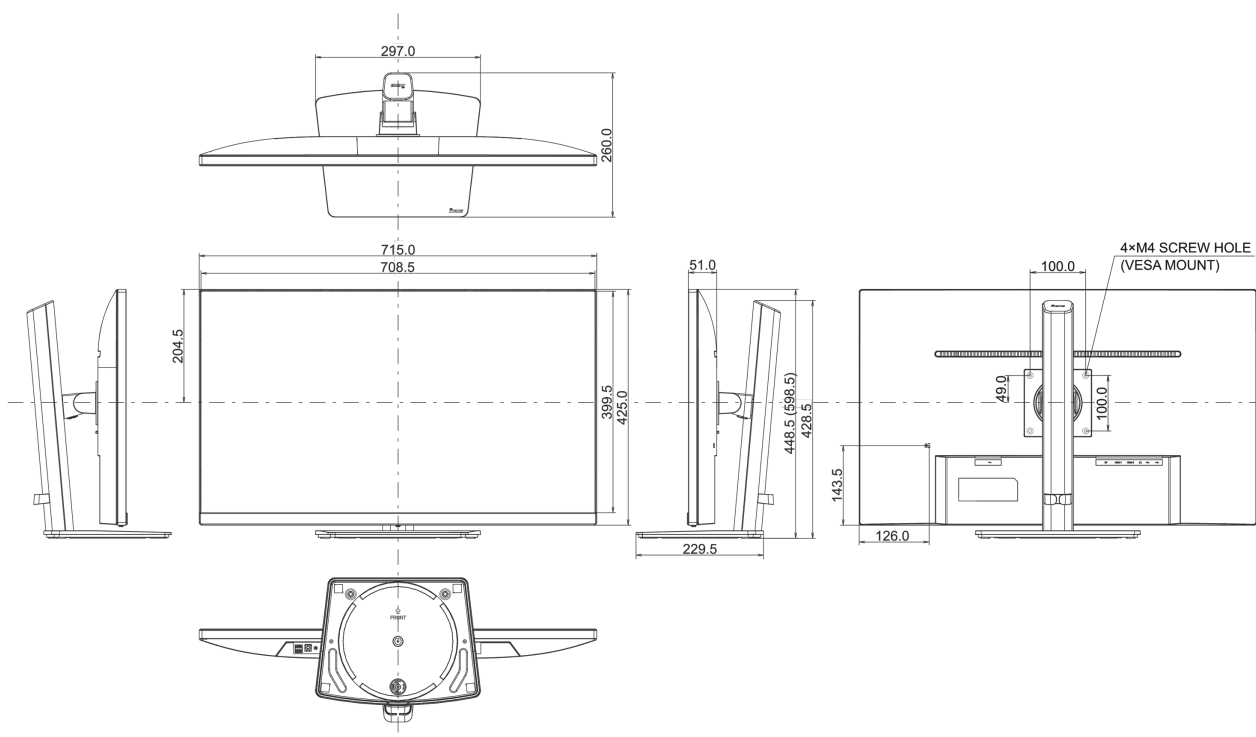

## 08 MÉRETEK / SÚLY

Termék méretei Sz x H x M	715 x 448.5 (598.5) x 260mm
Doboz méretei Sz x H x M	802 x 487 x 146mm
Súly (doboz nélkül)	7.9kg
Súly (dobozzal)	9.7kg
EAN kód	4948570120864

*All trademarks and registered trademarks acknowledged. E & O E. Specification subject to change without notice. All LCD's comply with ISO-9241-307:2008 in connection with pixel defects.*