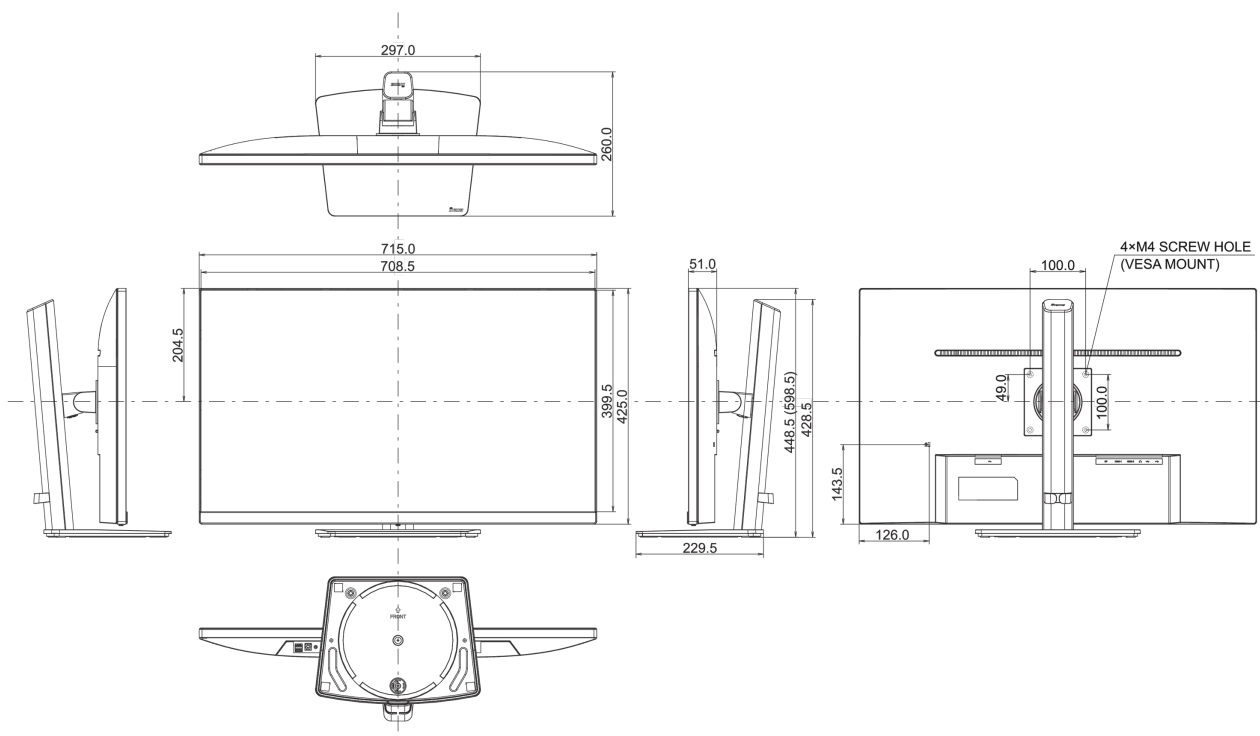

01 OBRAZ

Wygląd	bezramkowy z 3 stron
Przekątna	31.5", 80cm
Panel	matryca VA, matowe wykończenie
Rozdzielczość fizyczna	2560 x 1440 @75Hz (3.7 megapixel WQHD)
Format obrazu	16:9
Jasność	250 cd/m ²
Kontrast statyczny	3000:1
Kontrast ACR	80M:1
Czas reakcji (GTG)	4ms
Kąty widzenia	poziomo/pionowo: 178°/178°, prawo/lewo: 89°/89°, góra/dół: 89°/89°
Kolory	16.7mln (sRGB: 96%; NTSC: 72%)
Synchronizacja pozioma	30 - 120kHz
Powierzchnia robocza szer. x wys.	697.3 x 392.3mm, 27.5 x 15.4"
Plamka	0.272mm
Kolor	matowa, czarny

04 MECHANICZNE

Zakres regulacji	wysokość, obrót, pochył
Regulacja wysokości	150mm
Obrót stopy	90°; 45° w lewo; 45° w prawo
Kąt pochylenia	23° w górę; 5° w dół
Standard VESA	100 x 100mm
System zarządzania kablami	tak

Wymiary produktu szer. x wys. x gł.	715 x 448.5 (598.5) x 260mm
Wymiary pudła szer. x wys. x gł.	802 x 487 x 146mm
Waga (bez pudła)	7.9kg
Waga (z pudłem)	9.7kg
Kod EAN	4948570120864

Wszystkie znaki towarowe zastrzeżone. Pomyłki i wprowadzanie zmian zastrzeżone. Specyfikacje produktów mogą ulec zmianie bez wcześniejszego zawiadomienia. Wszystkie monitory LCD iiyama są zgodne z normą ISO-9241-307:2008 określającą liczbę i rodzaj defektów matrycy.