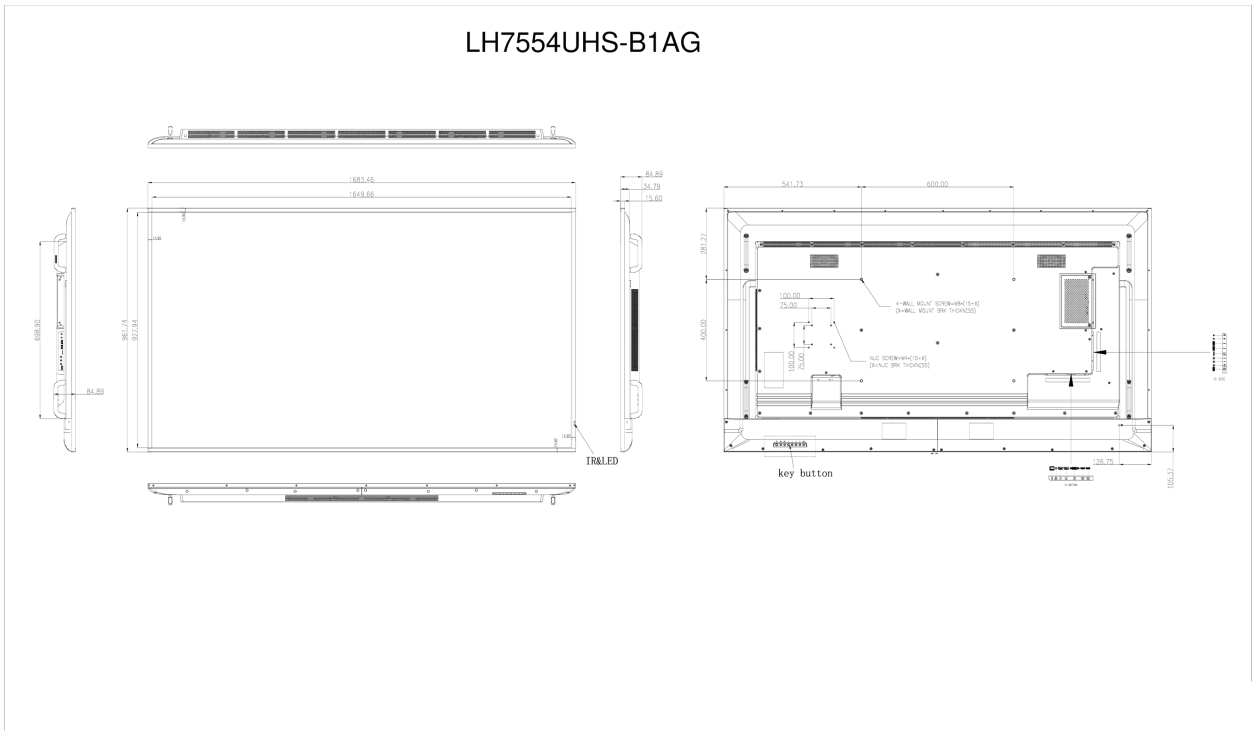

LH7554UHS-B1AG

Alle Warenzeichen sind eingetragene Handelsmarken. Irrtum und Änderungen in den Spezifikationen vorbehalten. Alle LCD's erfüllen die ISO-9241-307:2008 Pixelfehlerklasse.

© IIYAMA CORPORATION. ALL RIGHTS RESERVED