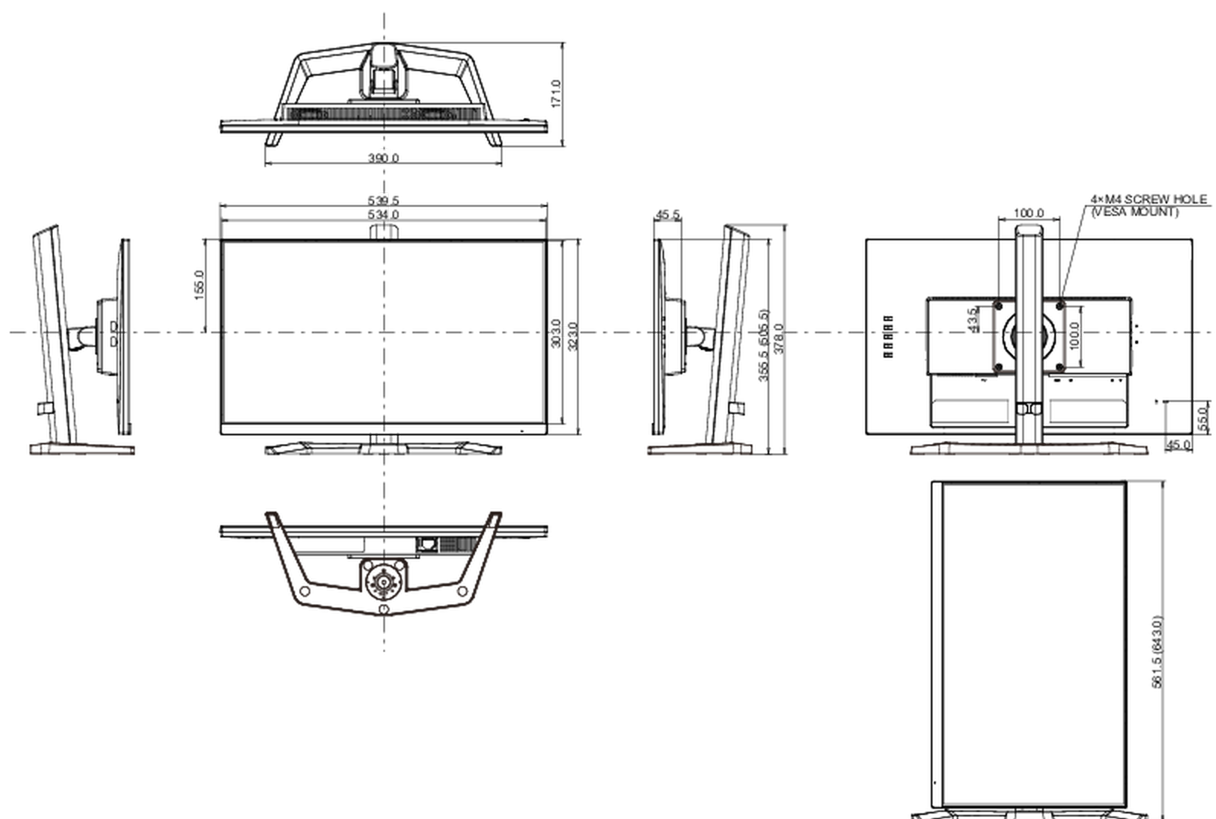

04 MECHANICKÉ ČÁSTI

Úpravy polohy	výška, náklon, Pivot (rotace na obě strany)
Výškově nastavitelné	150mm
Otočný (Pivot)	90°
Úhel náklonu	23° nahoru; 5° dolů
VESA	100 x 100mm
Systém správy kabelů	ano

05 ZAHRNUTÉ PŘÍSLUŠENSTVÍ

07 UDRŽITELNOST

Předpisy	CE, TÜV-Bauart, EAC, PSE, RoHS support, ErP, WEEE, VCCI, REACH
Energetická třída (Regulation (EU) 2017/1369)	E
REACH SVHC	nad 0.1% olova

08 ROZMĚRY / HMOTNOST

Rozměry výrobku Š x V x D	539.5 x 385(535) x 210mm
Rozměry balení Š x V x D	610 x 398 x 157mm
Váha (bez balení)	4.5kg
Váha (s balením)	6kg
EAN code	4948570121397