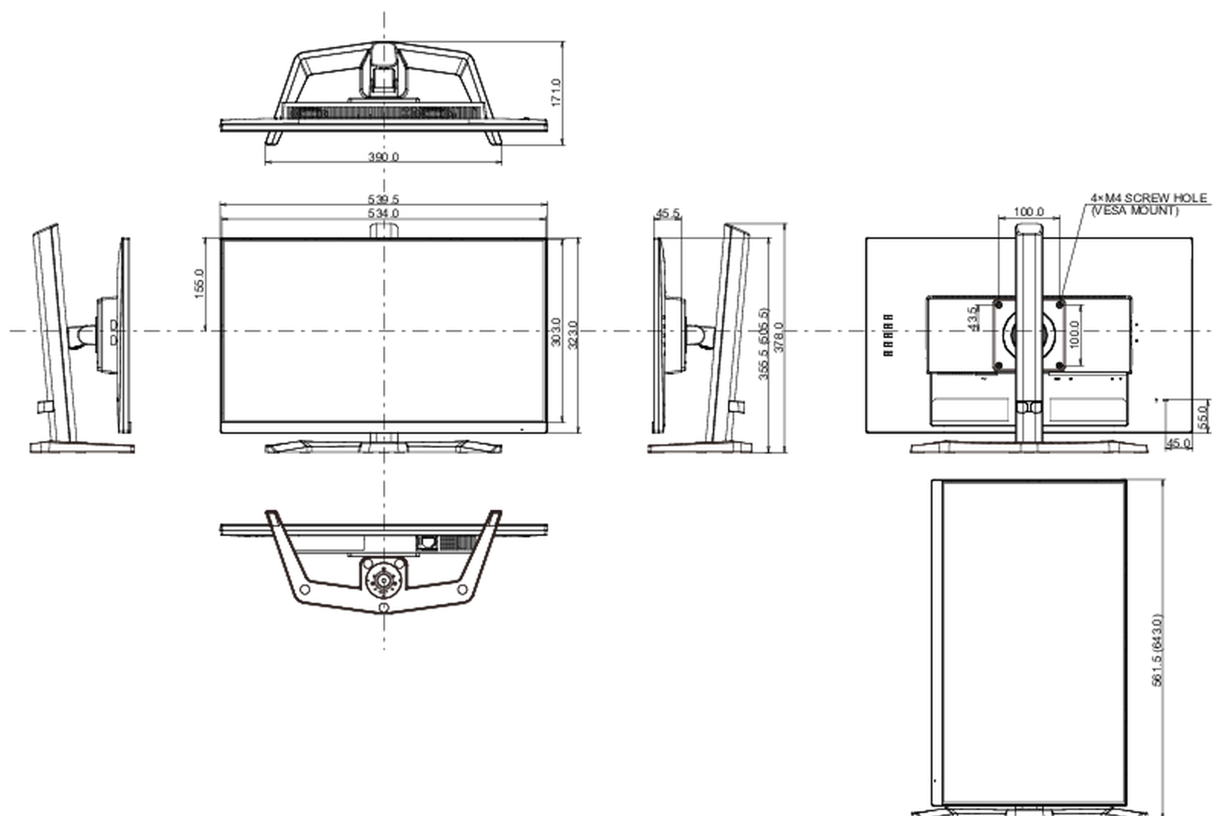

04 МЕХАНИЧЕСКИЕ ХАРАКТЕРИСТИКИ

Эргономика	высота, наклон, pivot (вращение в обе стороны)
Настройка высоты (HAS)	150мм
Вращение экрана (PIVOT)	90°
Угол наклона экрана	23° вверх; 5° вниз
Крепление VESA	100 x 100мм
Крепления для кабелей	да

07 СТАНДАРТЫ

Сертификаты	CE, TÜV-Bauart, EAC, PSE, RoHS support, ErP, WEEE, VCCI, REACH
REACH SVHC	свинца, превышает 0.1%

08 РАЗМЕР / ВЕС

Размер продукта Ш x В x Г	539.5 x 385(535) x 210мм
Размер коробки Ш x В x Г	610 x 398 x 157мм
Вес (без упаковки)	4.5кг
Вес (с упаковкой)	6кг
EAN код	4948570121397