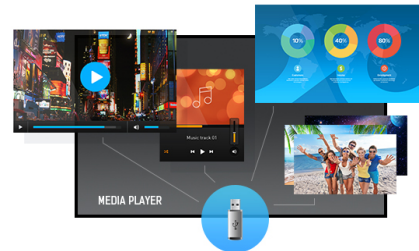

## Pantalla de cartelería digital profesional de 50" con resolución 4K UHD

Instalada en un bisel delgado, la iiyama LE5041UHS es una pantalla de señalización digital profesional que ofrece un tiempo de funcionamiento de 18/7 y orientación horizontal.

La resolución 4K UHD (3840x2160) proporciona un color y un rendimiento de imagen excepcionales. Con el reproductor multimedia integrado puedes reproducir tu música favorita y mostrar tus vídeos, fotos e imágenes más bonitas directamente en pantalla.

### 4K

La resolución UHD (3840x2160), más conocida como 4K, ofrece un área de visibilidad gigantesca con 4 veces más información y espacio de trabajo que una pantalla Full HD. Debido al alto DPI (puntos por pulgada), muestra una imagen increíblemente nítida.

### Reproductor de medios

Reproduce tu música favorita y muestra tus vídeos, fotos e imágenes más hermosos directamente en la pantalla desde una unidad flash o memoria interna con el reproductor de medios incorporado.