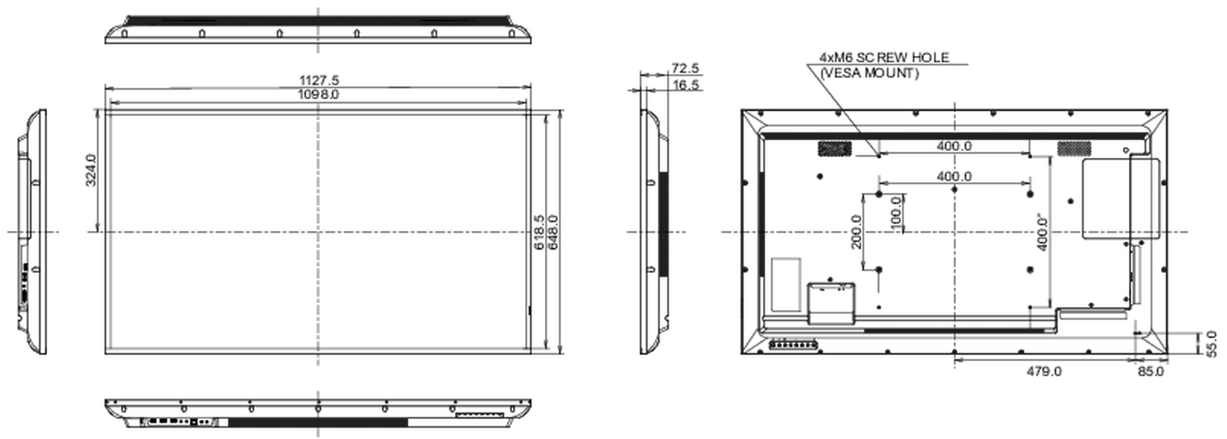

08 FENNTARTHATÓSÁG

Előírások	CB, CE, TÜV-Bauart, EAC, RoHS támogatás, ErP, WEEE, HATÓTÁVOLSÁG
Energiahatékonysági osztály ((EU) 2017/1369 rendelet)	G
REACH SVHC	0,1% felett: Vezet

09 MÉRETEK / SÚLY

Termék méretei Sz x H x M	1127.6 x 648.2 x 72.5mm
Doboz méretei Sz x H x M	1245 x 790 x 148mm
Súly (doboz nélkül)	13.2kg
Súly (dobozzal)	17.9kg
EAN kód	4948570120949