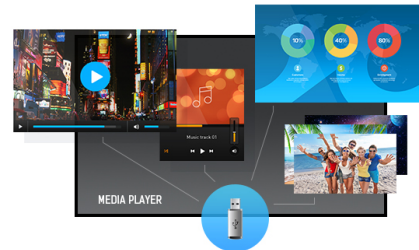

50" Professional Digital Signage display with 4K UHD resolution

Set in a slim bezel, the iiyama LE5041UHS is a professional digital signage display offering 18/7 operating time and landscape orientation.

The 4K UHD resolution (3840x2160) provides exceptional colour and image performance. With the built-in media player you can play your favourite music and show your most beautiful videos, photos and images directly on screen.

01 KIJELZŐ JELLEMZŐI

Dizájn	Vékony káva
Átló	49.5", 125.7cm
Panel	VA, haze haze 2%
Natív felbontás	3840 x 2160 (8.3 megapixel 4K UHD)
Képarány	16:9
Fényerő	350 cd/m ²
Statikus kontraszt	5000:1
Válaszidő (GTG)	9ms
Látótér	horizontális/vertikális: 178°/178°, jobb/bal: 89°/89°, fel/le: 89°/89°
Szín támogatás	1.07B 10bit (8bit + Hi-FRC) (NTSC 72%)
Horizontális szinkronizálás	30 - 83kHz
Látható terület Sz x M	1096 x 616.4mm, 43.1 x 24.3"
Pixel magasság	0.285mm
Káva színe és felülete	fekete, fényes