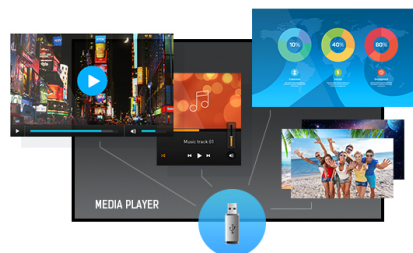

## 50" profesjonalny ekran Digital Signage z rozdzielczością 4K

Wyposażony w wąską ramkę iiyama LE5041UHS to profesjonalny wyświetlacz Digital Signage oferujący czas pracy 18/7 w orientacji poziomej.

Dzięki rozdzielczości 4K UHD (3840x2160) zapewnia wyjątkową jakość kolorów i obrazu. Z kolei za sprawą wbudowanego odtwarzacza multimedialnego możesz odtwarzać ulubioną muzykę i wyświetlać filmy, zdjęcia i obrazy bezpośrednio na ekranie.

Media player

Odtwarzaj swoją ulubioną muzykę i wyświetlaj najlepsze wideo oraz zdjęcia na ekranie bezpośrednio z wewnętrznej pamięci ekranu lub z nośnika USB dzięki zintegrowanemu odtwarzaczowi plików multimedialnych.

## 01 OBRAZ

Wygląd	cienkie ramki
Przekątna	49.5", 125.7cm
Panel	VA, haze haze 2%
Rozdzielczość fizyczna	3840 x 2160 (8.3 megapixel 4K UHD)
Format obrazu	16:9
Jasność	350 cd/m <sup>2</sup>
Kontrast statyczny	5000:1
Czas reakcji (GTG)	9ms
Kąty widzenia	poziomo/pionowo: 178°/178°, prawo/lewo: 89°/89°, góra/dół: 89°/89°
Kolory	1.07B 10bit (8bit + Hi-FRC) (NTSC 72%)
Synchronizacja pozioma	30 - 83kHz
Powierzchnia robocza szer. x wys.	1096 x 616.4mm, 43.1 x 24.3"
Plamka	0.285mm
Obudowa	czarna, błyszcząca