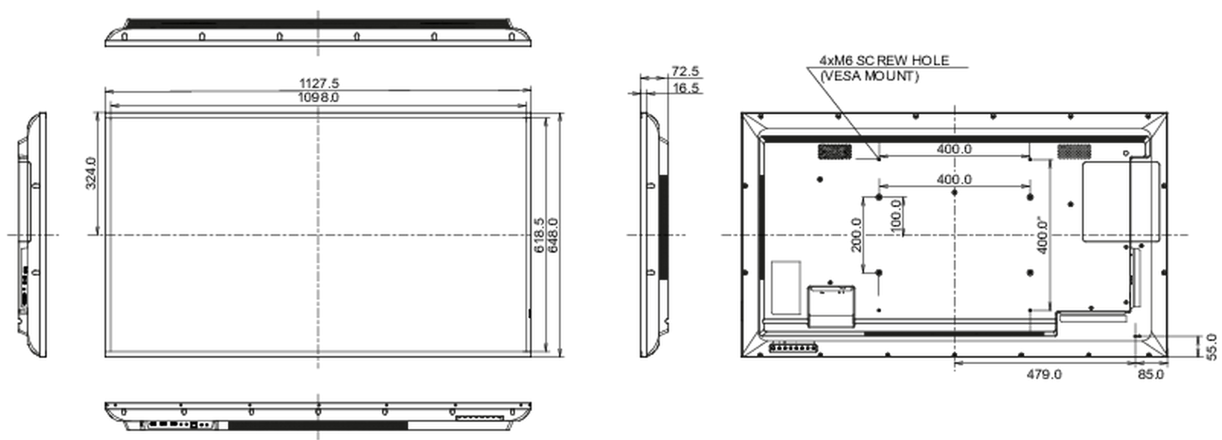

Temperatura skladištenja

- 20°C - %2°C

MTBF - Prosecno vreme izmedju kvarova

50000 sati (izuzimajući pozadinsko osvetljenje)

06 UKLJUČENI DODACI

Kablovi

Strujni kabl, HDMI, RS-232c

Upustva

kratko uputstvo, bezbednosni vodič

Daljinski upravljač

da (baterije uključene)

07 UPRAVLJANJE NAPAJANJEM

Napajanje

interna

Potrošnja energije

% 1W tipično, 0.5W stand by, 0.3W iskljucen

08 ODRŽIVOST

Propisi

CB, CE, TÜV-Bauart, EAC, RoHS podrška, ErP, WEEE, REACH

Klasa energetske efikasnosti (Regulation (EU) 2017/1369)

G

REACH SVHC

iznad 0.1%: Olova

09 DIMENZIJE / TEŽINA

Dimenzije proizvoda Š x V x D

1127.6 x 648.2 x 72.5mm

Dimenzije kutije Š x V x D

1245 x 790 x 148mm

Težina (bez kutije)

13.2kg

Težina (sa kutijom)

17.9kg

EAN kod

4948570120949