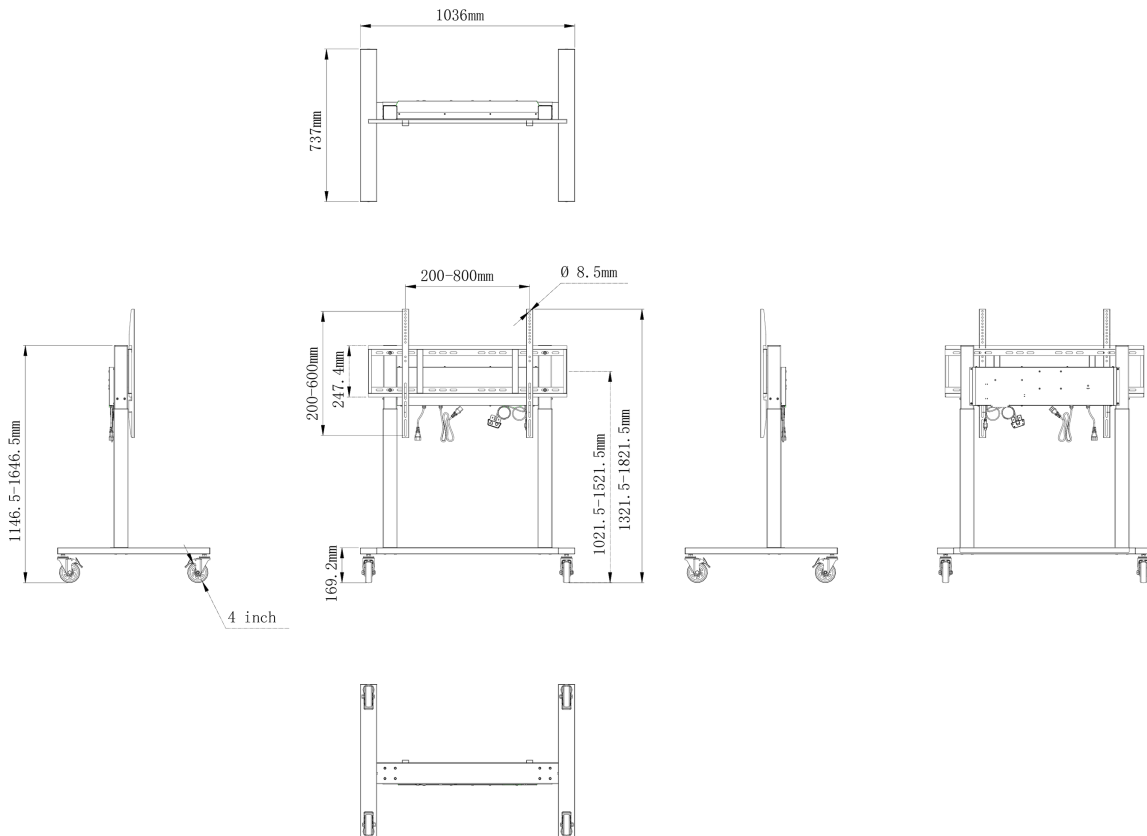

Alle handelsmerken zijn geregistreerd. Gegevens onder voorbehoud van zetfouten. Specificaties kunnen vooraf en zonder opgaf van reden gewijzigd worden. Alle LCD-panels vallen onder ISO-9241-307:2008 inzake pixelfouten.

© IYAMA CORPORATION. ALL RIGHTS RESERVED