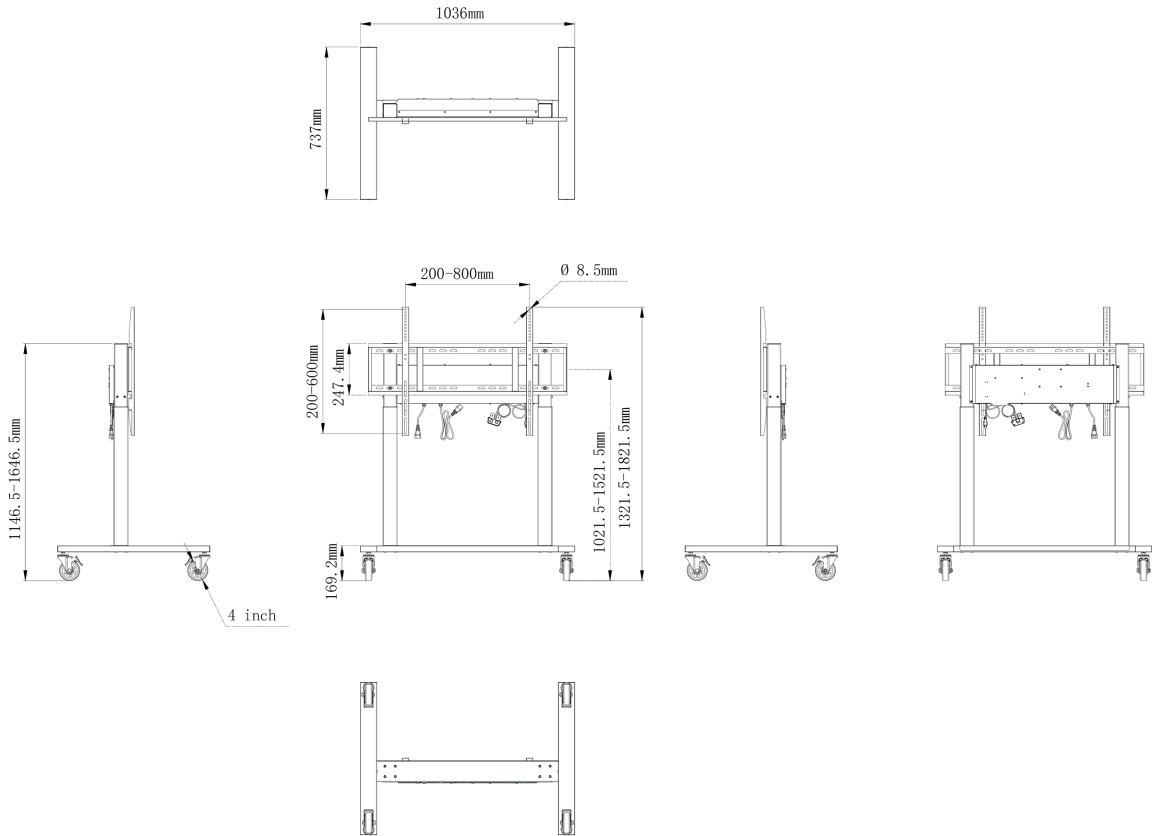

## Elektrische vloerlift op wielen met twee kolommen

Een anti-collision elektrische trolley voor grootformaat displays tot VESA 800x600mm. Dit product is uniek door zijn schermflexibiliteit en installatiegemak, binnen slechts vijf stappen is het product geïnstalleerd en klaar voor gebruik in elke vergaderruimte.

Deze mobiele standaard met elektrische hoogteregeling van 500mm zorgt voor een continue en geruisloze aanpassing, rechtstreeks bediend vanaf een compatibel Iiyama TE SERIES-display of met het bijgevoegde bedieningspaneel. De 4-inch omni directionele zwenkwielen maken het gemakkelijk en veilig om de kar te verplaatsen. De geïntegreerde schermbeugel ondersteunt de meeste VESA patronen, waardoor deze vloerlift geschikt is voor elk scherm tot 86" met een max. gewicht van 80kg.

### 01 PRODUCT BROCHURE

In hoogte verstelbaar	500mm, Centre of the screen is 1021.5 - 1521.5mm
Max gewicht	80kg / monitor
VESA maximum	800 x 600mm

## 02 AFMETINGEN / GEWICHT

**Product afmetingen B x H x D** 1036 x 1298 to 1798 x 737mm

**Doos afmetingen B x H x D** 1123 x 1123 x 132mm

**Gewicht (zonder doos)** 32.4kg

**Gewicht (inclusief doos)** 37.1kg