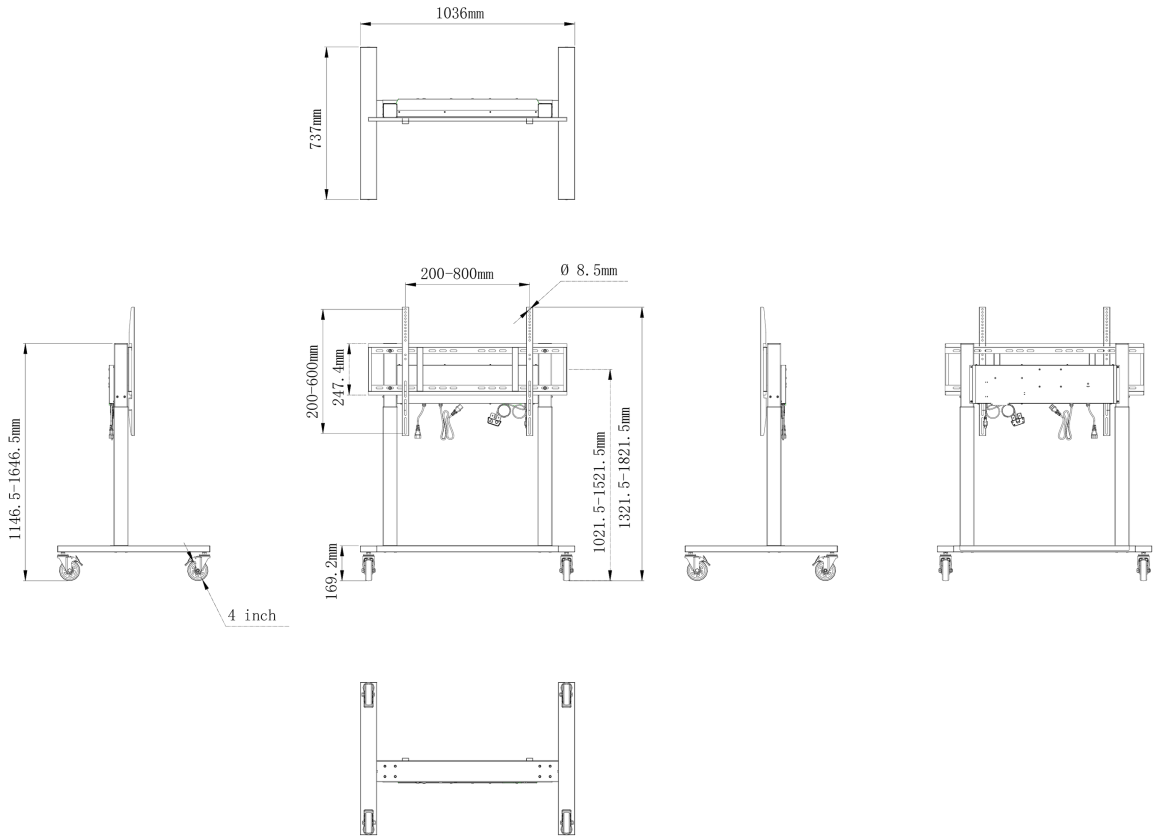

01 TECHNICAL SPECIFICATION

Height adjustment	500mm, Centre of the screen is 1021.5 - 1521.5mm
Max weight capacity	80kg / монитор
VESA maximum	800 x 600mm
Extra	cable clips, customized cables (USB cable, remote controller, two power extension cables)

02 РАЗМЕР / ВЕС

Размер продукта Ш x В x Г 1036 x 1298 to 1798 x 737мм

Размер коробки Ш x В x Г 1123 x 1123 x 132мм

Вес (без упаковки) 32.4кг

Вес (с упаковкой) 37.1кг

EAN код 4948570033126

Все товарные знаки и торговые марки являются собственностью их владельцев и они защищены. Ошибки и изменения допускаются. Спецификации могут быть изменены без уведомления. Все LCD мониторы соответствуют стандарту ISO-9241-307:2008 по политике битых пикселей.