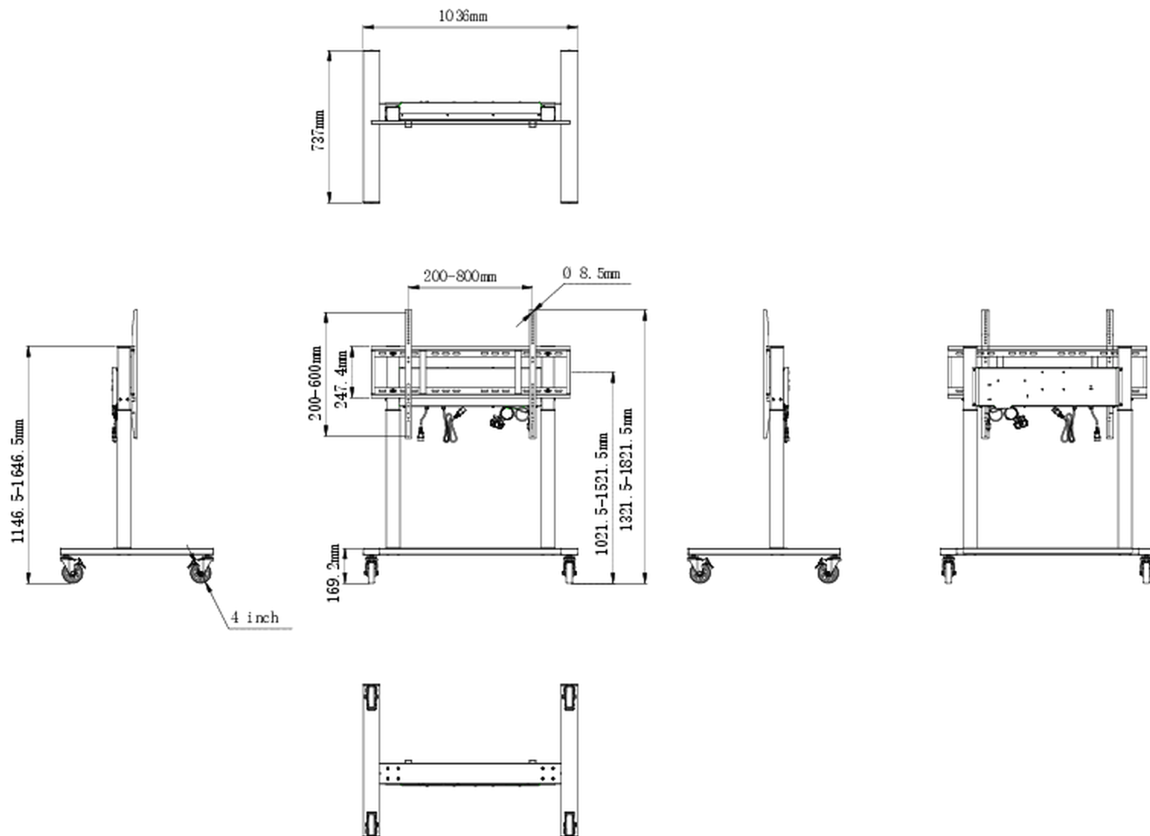

01 SPECIFIKACE

Height adjustment	500mm, Centre of the screen is 1021.5 - 1521.5mm
Váha max.	80kg / monitor
VESA maximum	800 x 600mm
Extra	cable clips, customized cables (USB cable, remote controller, two power extension cables)

02 ROZMĚRY / HMOTNOST

Rozměry výrobku Š x V x D 1036 x 1298 to 1798 x 737mm

Rozměry balení Š x V x D 1123 x 1123 x 132mm

Váha (bez balení) 32.4kg

Váha (s balením) 37.1kg

EAN code 4948570033126

Všechny ochranné známky jsou registrovány a chráněny. Vyhrazené právo na změny. Veškeré ploché panely LCD splňují normu ISO-9241-307:2008 v oblasti počtu vadných pixelů.