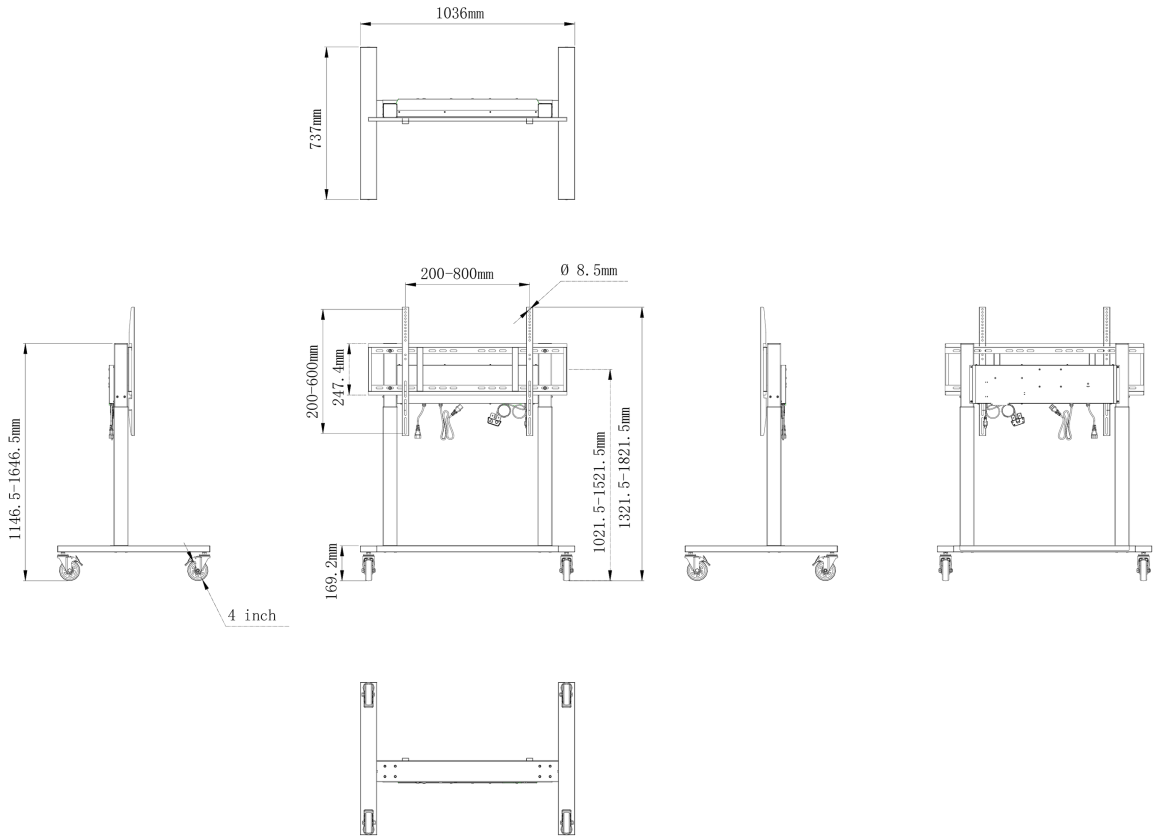

All trademarks and registered trademarks acknowledged. E & O E. Specification subject to change without notice. All LCD's comply with ISO-9241-307:2008 in connection with pixel defects.

© IIYAMA CORPORATION. ALL RIGHTS RESERVED