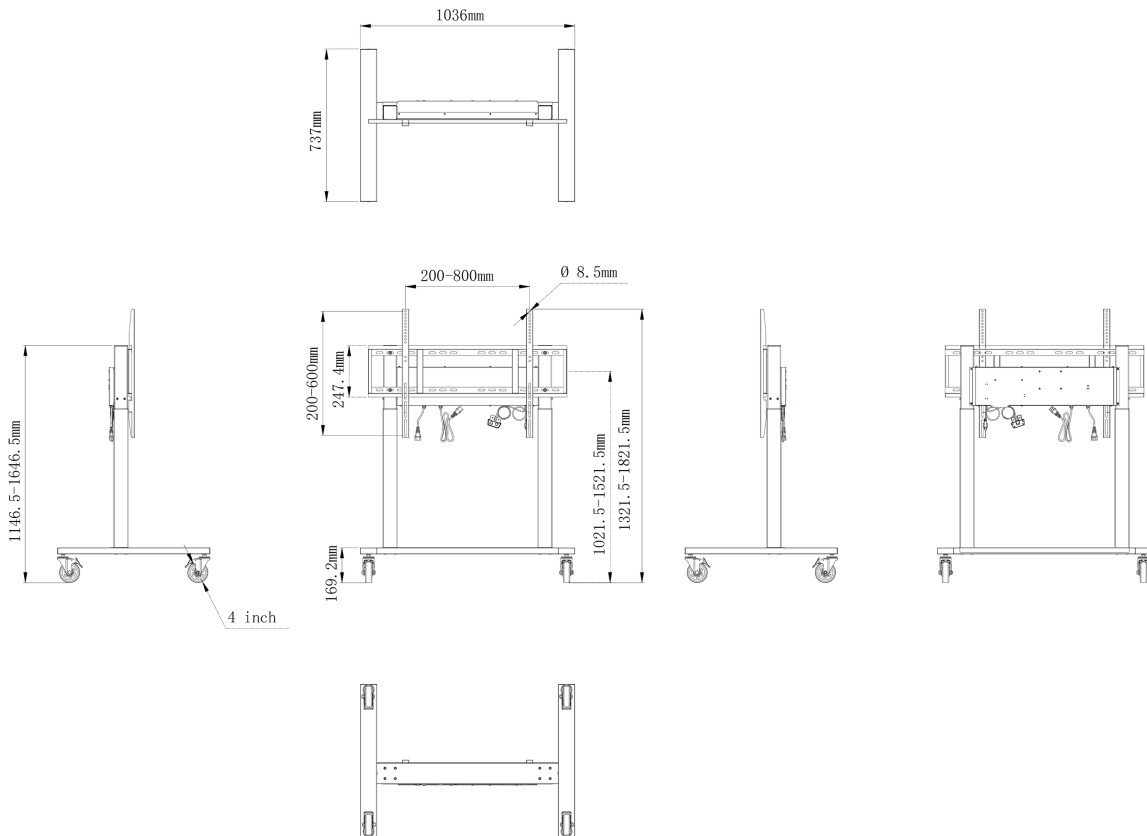

### Elevador de suelo eléctrico de doble columna sobre ruedas

Un carro eléctrico anticolidión para pantallas de gran formato de hasta 800x600 mm VESA. Este producto es único por su flexibilidad de pantalla y facilidad de instalación, en sólo cinco pasos el producto está instalado y listo para su uso en cualquier área de reunión.

Este soporte móvil con ajuste eléctrico de altura de 500 mm proporciona un ajuste continuo y silencioso, controlado directamente desde una pantalla compatible de la SERIE TE de Iiyama o con el panel de control adjunto. Las ruedas omnidireccionales de 4 pulgadas facilitan y ahorran los desplazamientos. El soporte de pantalla integrado es compatible con la mayoría de los patrones VESA, lo que hace que este elevador de suelo sea apto para cualquier pantalla es de 86" con un peso máximo de 80 kg.

#### 01 ESPECIFICACIÓN TÉCNICA

Ajuste de altura	500mm, Centre of the screen is 1021.5 - 1521.5mm
Peso máximo	80kg / monitor
VESA maximum	800 x 600mm

## 02 DIMENSIONES / PESO

**Producto dimensiones W x H x D** 1036 x 1298 to 1798 x 737mm

**Dimensiones de la caja (ancho x alto x fondo)** 1123 x 1123 x 132mm

**Peso (sin caja)** 32.4kg

**Peso (con caja)** 37.1kg