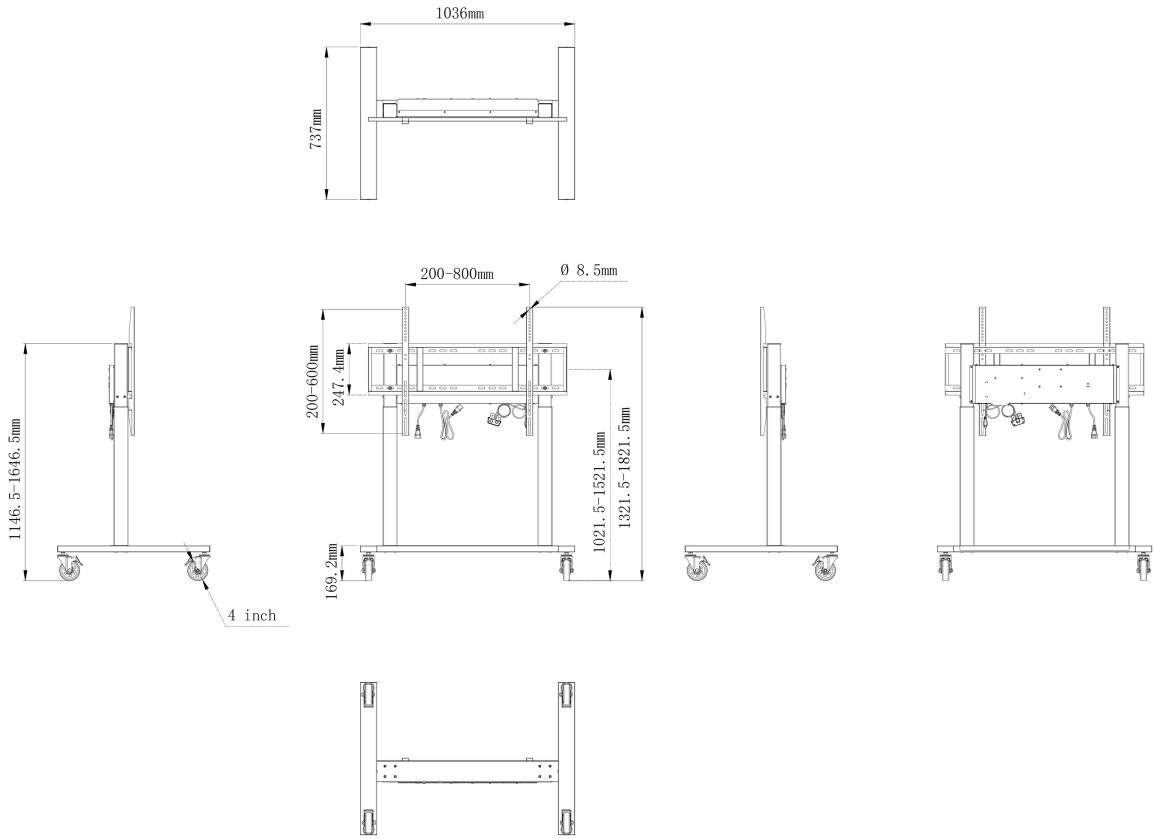

01 TECHNIKAI PARAMÉTEREK

Magasság beállítása	500mm, Centre of the screen is 1021.5 - 1521.5mm
Maximális teherbírás	80kg / monitor
VESA maximum	800 x 600mm
Extra	cable clips, customized cables (USB cable, remote controller, two power extension cables)

02 MÉRETEK / SÚLY

Termék méretei Sz x H x M 1036 x 1298 to 1798 x 737mm

Doboz mértéi Sz x H x M 1123 x 1123 x 132mm

Súly (doboz nélkül) 32.4kg

Súly (dobozsal) 37.1kg

EAN kód 4948570033126

All trademarks and registered trademarks acknowledged. E & O E. Specification subject to change without notice. All LCD's comply with ISO-9241-307:2008 in connection with pixel defects.