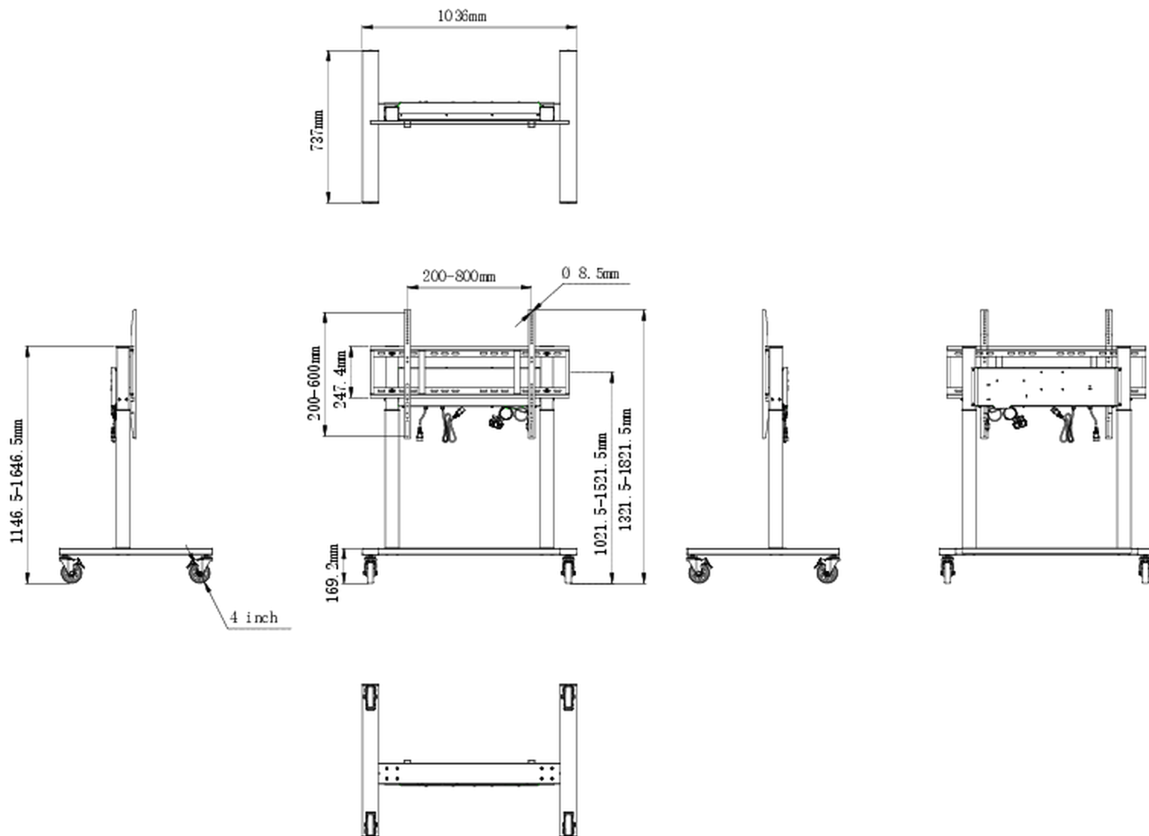

Elektrische vloerlift op wielen met twee kolommen

Een anti-collision elektrische trolley voor grootformaat displays tot VESA 800x600mm. Dit product is uniek door zijn schermflexibiliteit en installatiegemak, binnen slechts vijf stappen is het product geïnstalleerd en klaar voor gebruik in elke vergaderruimte.

Deze mobiele standaard met elektrische hoogterestelling van 500mm zorgt voor een continue en geruisloze aanpassing, rechtstreeks bediend vanaf een compatibel iiyama TE SERIES-display of met het bijgevoegde bedieningspaneel. De 4-inch omni directionele zwenkwielen maken het gemakkelijk en veilig om de kar te verplaatsen. De geïntegreerde schermbeugel ondersteunt de meeste VESA-patronen, waardoor deze vloerlift geschikt is voor elk scherm tot 86" met een max. gewicht van 80kg.

01 PRODUCT BROCHURE

In hoogte verstelbaar	500mm, Centre of the screen is 1021.5 - 1521.5mm
Max gewicht	80kg / monitor
VESA maximum	800 x 600mm

02 AFMETINGEN / GEWICHT

Product afmetingen B x H x D 1036 x 1298 to 1798 x 737mm

Doos afmetingen B x H x D 1123 x 1123 x 132mm

Gewicht (zonder doos) 32.4kg

Gewicht (inclusief doos) 37.1kg

EAN code 4948570033126

Alle handelsmerken zijn geregistreerd. Gegevens onder voorbehoud van zetfouten. Specificaties kunnen vooraf en zonder opgaa van reden gewijzigd worden. Alle LCD-panelen vallen onder ISO-9241-307:2008 inzake pixelfouten.