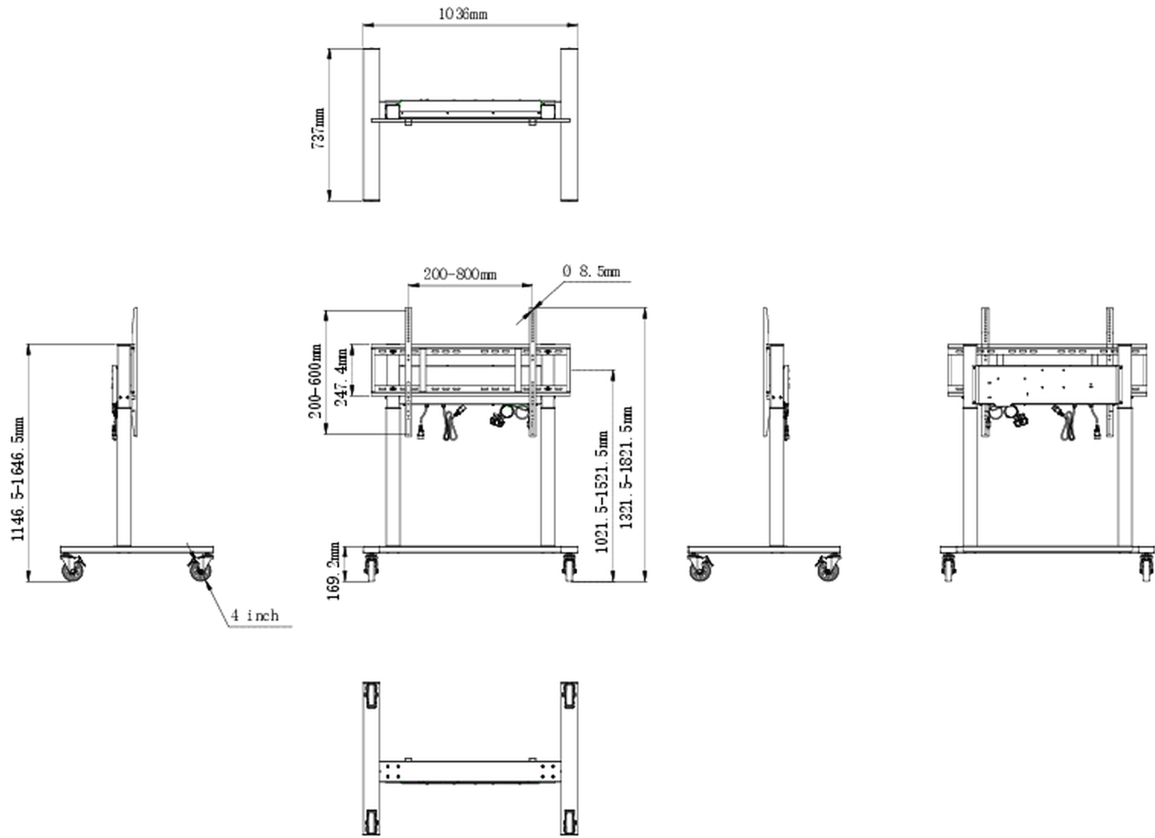

Deze mobiele standaard met elektrische hoogterestelling van 500mm zorgt voor een continue en geruisloze aanpassing, rechtstreeks bediend vanaf een compatibel iiyama TE SERIES-display of met het bijgevoegde bedieningspaneel. De 4-inch omni directionele zwenkwielen maken het gemakkelijk en veilig om de kar te verplaatsen. De geïntegreerde schermbeugel ondersteunt de meeste VESA-patronen, waardoor deze vloerlift geschikt is voor elk scherm tot 86" met een max. gewicht van 80kg.

01 PRODUCT BROCHURE

In hoogte verstelbaar	500mm, Centre of the screen is 1021.5 - 1521.5mm
Max gewicht	80kg / monitor
VESA maximum	800 x 600mm

02 AFMETINGEN / GEWICHT

Product afmetingen B x H x D 1036 x 1298 to 1798 x 737mm

Doos afmetingen B x H x D 1123 x 1123 x 132mm

Gewicht (zonder doos) 32.4kg

Gewicht (inclusief doos) 37.1kg

EAN code 4948570033126

Alle handelsmerken zijn geregistreerd. Gegevens onder voorbehoud van zetfouten. Specificaties kunnen vooraf en zonder opgaa van reden gewijzigd worden. Alle LCD-panelen vallen onder ISO-9241-307:2008 inzake pixelfouten.