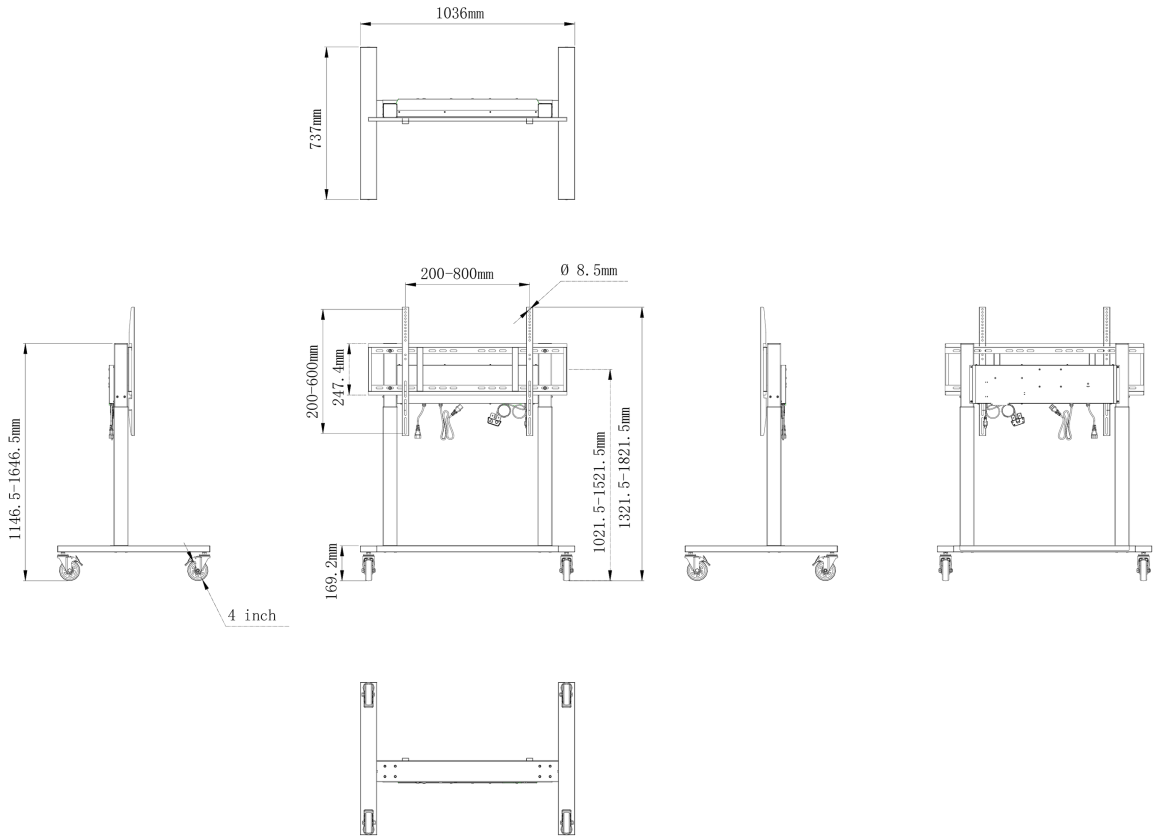

01 ТЕХНИЧЕСКИЕ ХАРАКТЕРИСТИКИ

Height adjustment	500mm, Centre of the screen is 1021.5 - 1521.5mm
Max weight capacity	80kg / монитор
VESA maximum	800 x 600mm
Extra	cable clips, customized cables (USB cable, remote controller, two power extension cables)

02 РАЗМЕР / ВЕС

Размер продукта Ш x В x Г 1036 x 1298 to 1798 x 737мм

Размер коробки Ш x В x Г 1123 x 1123 x 132мм

Вес (без упаковки) 32.4кг

Вес (с упаковкой) 37.1кг

EAN код 4948570033126

Все товарные знаки и торговые марки являются собственностью их владельцев и они защищены. Ошибки и изменения допускаются. Спецификации могут быть изменены без уведомления. Все LCD мониторы соответствуют стандарту ISO-9241-307:2008 по политике битых пикселей.