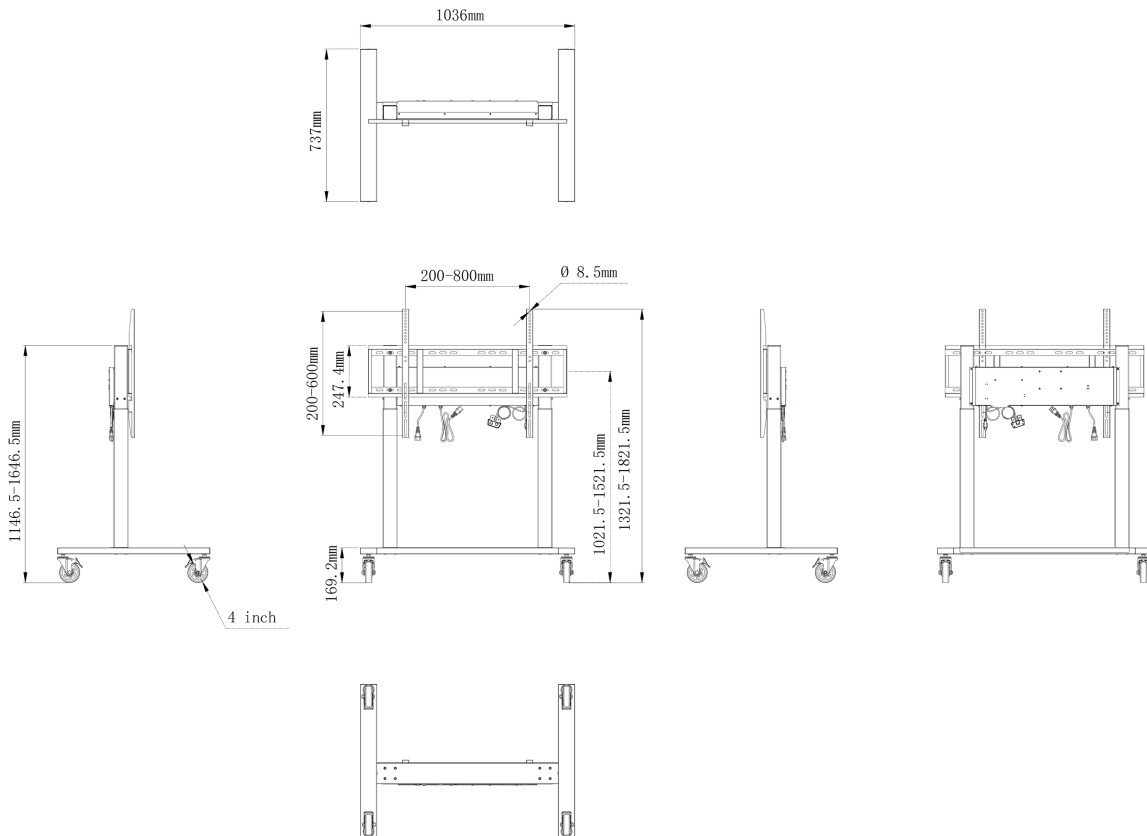

Double column electric floor lift on wheels

An anti-collision electric trolley for large format displays up to VESA 800x600mm. This product is unique because of its screen flexibility and installation ease, within just five steps the product is installed and ready for use in any meeting area.

This mobile stand with electrical 500mm height adjustment provides a continuous and silent adjustment, controlled directly from a compatible iiyama TE SERIES display or with the attached control pad. The 4-inch muting castor omni directional wheels make it easy and save to move the car around. The integrated screen bracket supports most VESA patterns, making this floor lift suitable for every display up to 86" with a max. weight of 80kg.

01 ТЕХНИЧЕСКИЕ ХАРАКТЕРИСТИКИ

Height adjustment	500mm, Centre of the screen is 1021.5 - 1521.5mm
Max weight capacity	80kg / монитор
VESA maximum	800 x 600mm
Extra	cable clips, customized cables (USB cable, remote controller, two power extension cables)

02 РАЗМЕР / ВЕС

Размер продукта Ш x В x Г 1036 x 1298 to 1798 x 737мм

Размер коробки Ш x В x Г 1123 x 1123 x 132мм

Вес (без упаковки) 32.4кг

Вес (с упаковкой) 37.1кг

EAN код 4948570033126

Все товарные знаки и торговые марки являются собственностью их владельцев и они защищены. Ошибки и изменения допускаются. Спецификации могут быть изменены без уведомления. Все LCD мониторы соответствуют стандарту ISO-9241-307:2008 по политике битых пикселей.