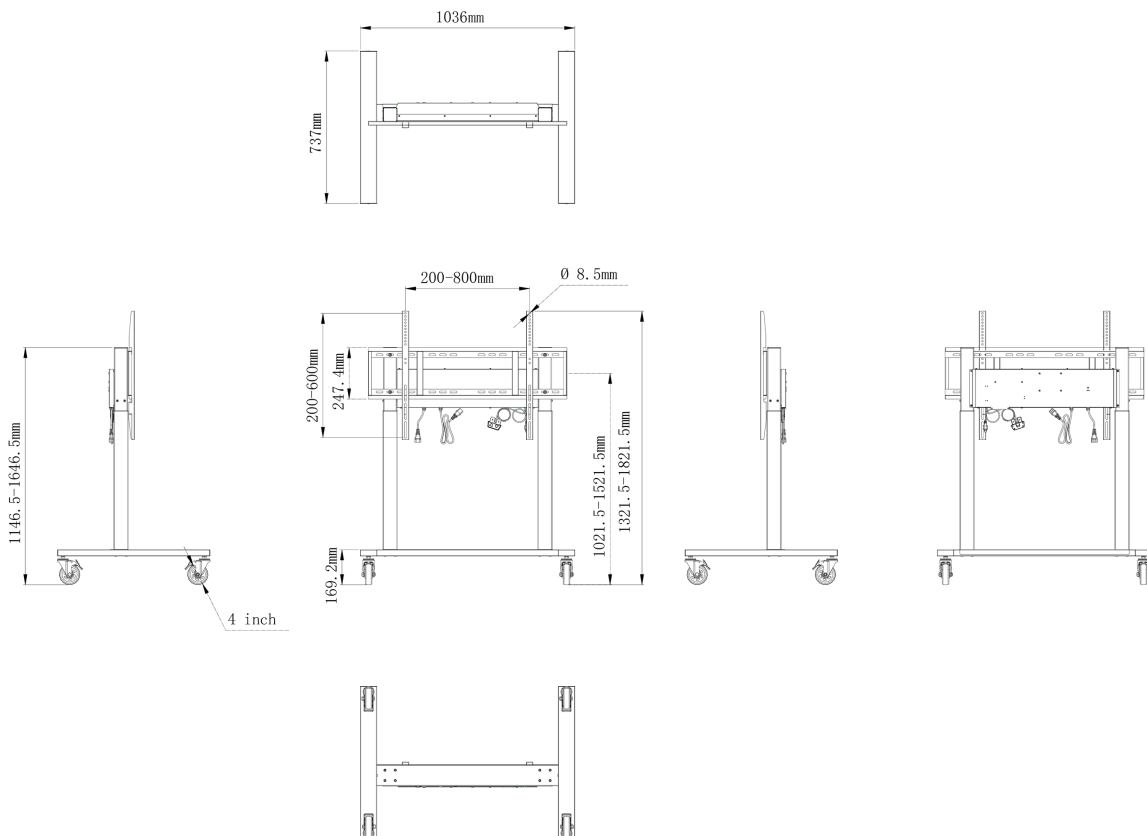

Dvostubni električni podni lift na točkovima

Stabilna električna kolica za ekrane velikog formata i sa VESA nosačima dim 800x600mm čine ovaj proizvod jedinstvenim zbog fleksibilnosti ekrana i lakoće instalacije. U roku od samo pet koraka proizvod je instaliran i spreman za upotrebu u bilo kojoj prostoriji za sastanke.

Ovo mobilno postolje sa električnim podešavanjem visine do 500 mm obezbeđuje kontinuirano i tiho podešavanje, kontrolisano direktno sa kompatibilnog ekrana iiyama TE SERIJE ili pomoću priložene kontrolne table. 4-inčni točkovi sa prigušivačem u svim smerovima olakšavaju i štede kretanje kolica. Integrisani nosač ekrana podržava većinu VESA šablona, čineći ovaj podni lift pogodnim za svaki ekran do 86" sa maksimalnom težinom do 80 kg.

01 TEHNIČKA SPECIFIKACIJA

Podešavanje visine	500mm, Centre of the screen is 1021.5 - 1521.5mm
Maksimalna težina	80kg / monitor
VESA maksimum	800 x 600mm

02 DIMENZIJE / TEŽINA

Dimenzije proizvoda Š x V x D 1036 x 1298 to 1798 x 737mm

Dimenzije kutije Š x V x D 1123 x 1123 x 132mm

Težina (bez kutije) 32.4kg

Težina (sa kutijom) 37.1kg

EAN kod 4948570033126

All trademarks and registered trademarks acknowledged. E & O E. Specification subject to change without notice. All LCD's comply with ISO-9241-307:2008 in connection with pixel defects.