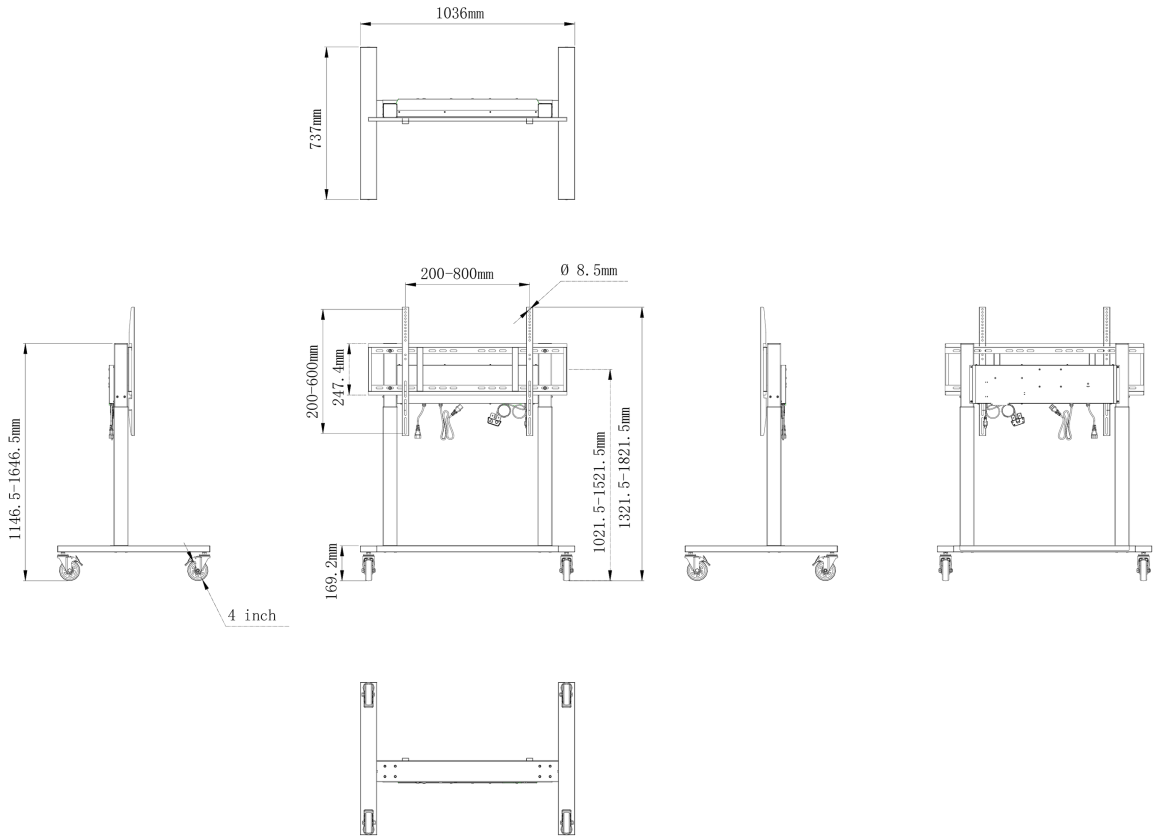

Dvostubni električni podni lift na točkovima

Stabilna električna kolica za ekrane velikog formata i sa VESA nosačima dim 800x600mm čine ovaj proizvod jedinstvenim zbog fleksibilnosti ekrana i lakoće instalacije. U roku od samo pet koraka proizvod je instaliran i spreman za upotrebu u bilo kojoj prostoriji za sastanke.

Ovo mobilno postolje sa električnim podešavanjem visine do 500 mm obezbeđuje kontinuirano i tiho podešavanje, kontrolisano direktno sa kompatibilnog ekrana iiyama TE SERIJE ili pomoću priložene kontrolne table. 4-inčni točkovi sa prigušivačem u svim smerovima olakšavaju i štede kretanje kolica. Integrisani nosač ekrana podržava većinu VESA šablona, čineći ovaj podni lift pogodnim za svaki ekran do 86" sa maksimalnom težinom do 80 kg.

01 TEHNIČKA SPECIFIKACIJA

Podešavanje visine	500mm, Centre of the screen is 1021.5 - 1521.5mm
Maksimalna težina	80kg / monitor
VESA maksimum	800 x 600mm

02 DIMENZIJE / TEŽINA

Dimenzije proizvoda Š x V x D 1036 x 1298 to 1798 x 737mm

Dimenzije kutije Š x V x D 1123 x 1123 x 132mm

Težina (bez kutije) 32.4kg

Težina (sa kutijom) 37.1kg

EAN kod 4948570033126

All trademarks and registered trademarks acknowledged. E & O E. Specification subject to change without notice. All LCD's comply with ISO-9241-307:2008 in connection with pixel defects.