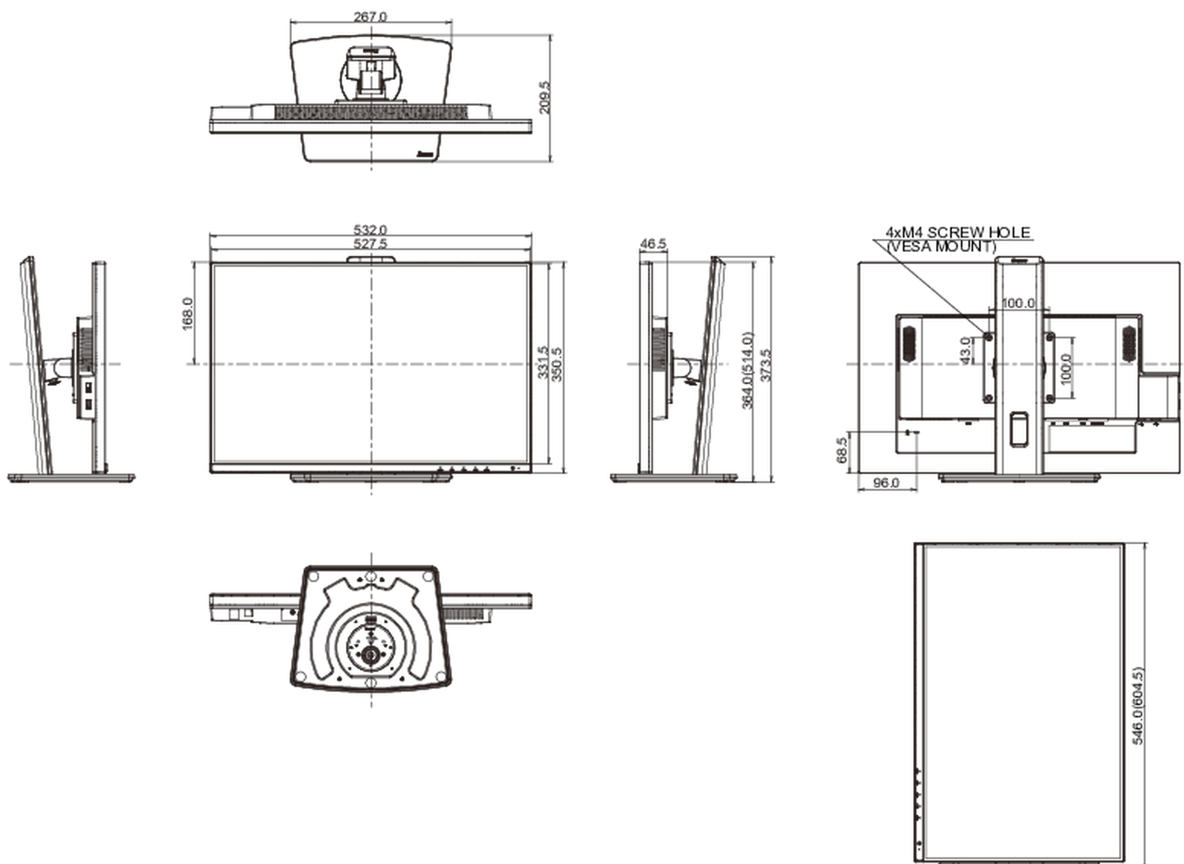

CE, TÜV-GS, EAC, VCCI-B, PSE, RoHS támogatás, ErP, WEEE, HATÓTÁVOLSÁG, UKCA

Energiahatékonysági osztály ((EU) 2017/1369 rendelet)

E

08 MÉRETEK / SÚLY

Termék méretei Sz x H x M

532 x 364 (514) x 209.5mm

Doboz méretei Sz x H x M

606 x 413 x 147mm

Súly (doboz nélkül)

5.8kg

Súly (dobozzal)

7.5kg

EAN kód

4948570121496

All trademarks and registered trademarks acknowledged. E & O E. Specification subject to change without notice. All LCD's comply with ISO-9241-307:2008 in connection with pixel defects.