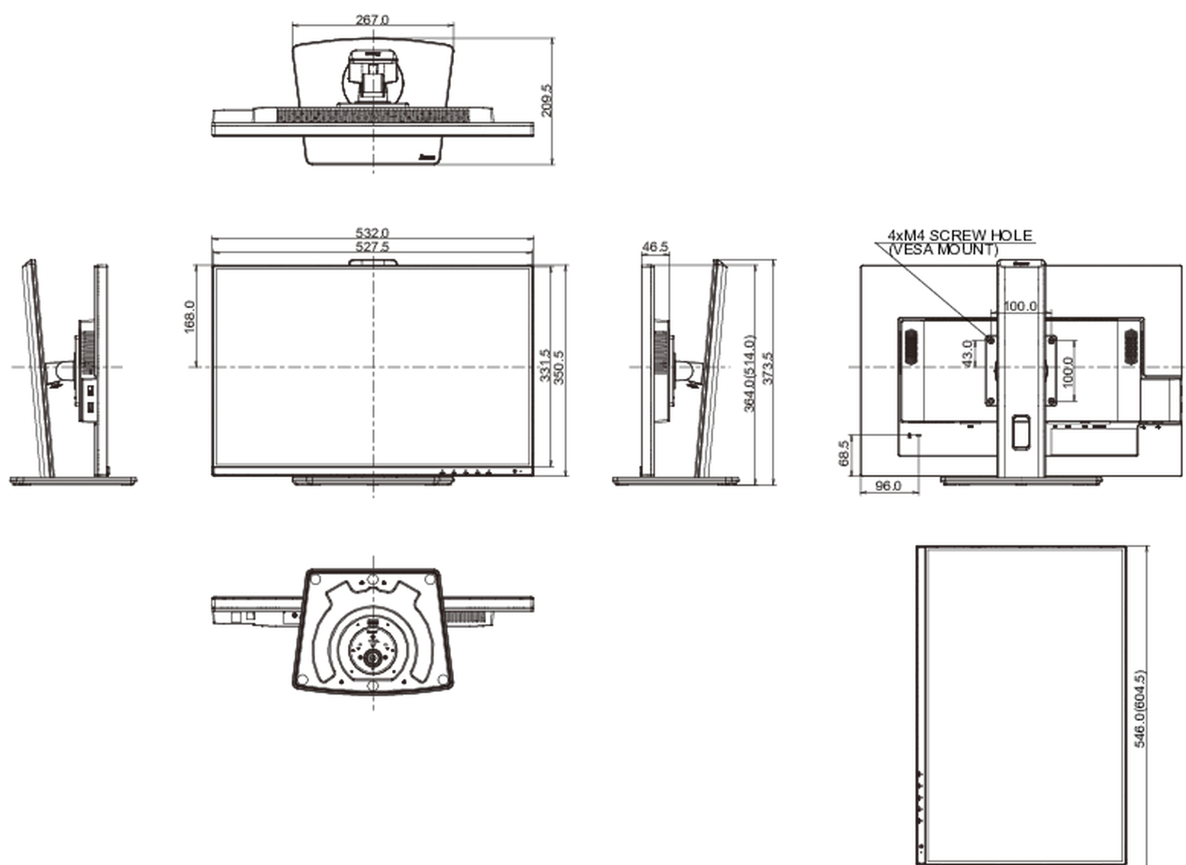

04 MECHANISME

Positieaanpassingen	hoogte, draaien, kantelen, pivot (rotatie aan beide zijden)
Hoogte-instelling	150mm
Rotatie	90°
Draaibare voet	90°; 45° links; 45° rechts
Kantelhoek	23° omhoog; 5° omlaag

VESA montage	100 x 100mm
Kabelmanagement systeem	ja

05 INBEGREPEN ACCESSOIRES

Kabels	Stroom, USB, DP
Overige	Quick guide handleiding, veiligheidsinstructies

06 POWER-MANAGEMENT

Voeding	intern
Stroomvoorziening	AC 100 - 240V, 50/60Hz
Energieverbruik	17W typisch, 0.5W stand by, 0.3W uit modus

Product afmetingen B x H x D	532 x 364 (514) x 209.5mm
Doos afmetingen B x H x D	606 x 413 x 147mm
Gewicht (zonder doos)	5.8kg
Gewicht (inclusief doos)	7.5kg
EAN code	4948570121496

Alle handelsmerken zijn geregistreerd. Gegevens onder voorbehoud van zetfouten. Specificaties kunnen vooraf en zonder opgaa van reden gewijzigd worden. Alle LCD-panels vallen onder ISO-9241-307:2008 inzake pixelfouten.